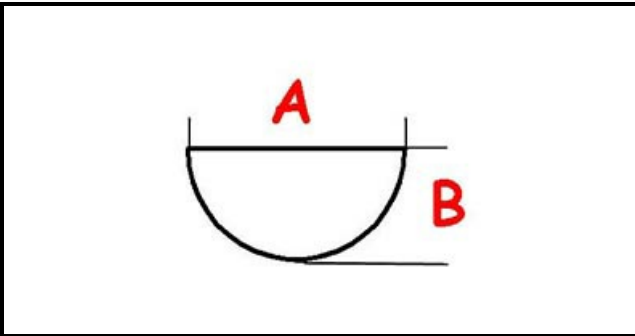

## Dati tecnici

LUNGHEZZA MM	A=8mm
LARGHEZZA MM	B=6mm
DIAMETRO ESTERNO mm	Ø=72mm
NUMERO POSIZIONI	4
SEDE PER ALBERO A MEZZALUNA	MEZZALUNA/HALF -MOON SHAFT