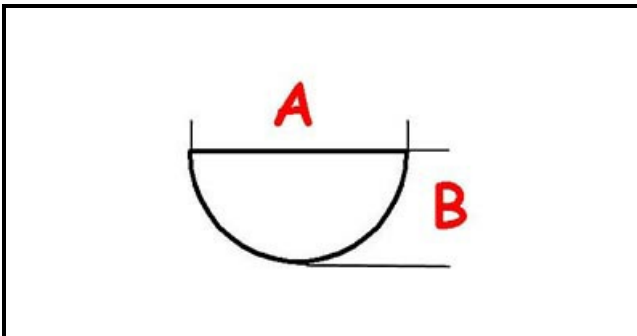

3108735

**ASS.MANOPOLA D72 GAS FORNO GRIGIA**

Data: 24-02-2025

ORIGINAL  
**OSP**  
SPARE PARTS**Dati tecnici**

LUNGHEZZA MM	A=8mm
LARGHEZZA MM	B=6mm
DIAMETRO ESTERNO mm	Ø=72mm
SEDE PER ALBERO A MEZZALUNA	MEZZALUNA/HALF-MOON SHAFT
TEMPERATURA MASSIMA °	Tmax=300°C