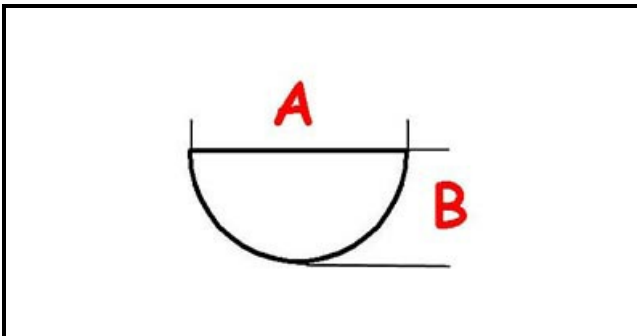

3108743

MANOPOLA 150-290°C

Data: 18-04-2025

ORIGINAL
OSP
SPARE PARTS

Dati tecnici

LUNGHEZZA MM	A=8mm
LARGHEZZA MM	B=6mm
DIAMETRO ESTERNO mm	Ø=70mm
SEDE PER ALBERO A MEZZALUNA	MEZZALUNA/HALF-MOON SHAFT
TEMPERATURA MASSIMA °	Tmax=290°C