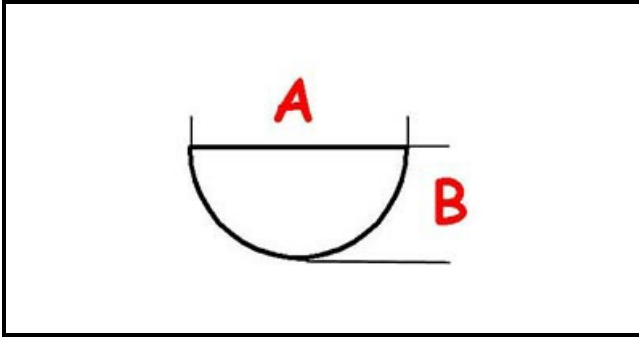

3108796

MANOPOLA ELETTRICA D. 6 NEW2021

Data: 05-04-2025

ORIGINAL
OSP
SCARE PARTS

Dati tecnici

LUNGHEZZA MM	A=6mm
LARGHEZZA MM	B=5mm

Codici produttore

GIORIK SPA