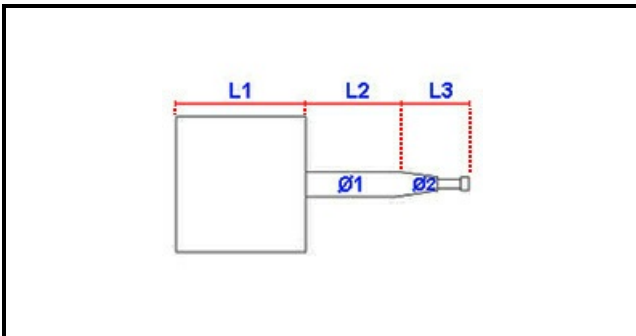

1103284

MOTORE 0,24KW T71

Data: 15-11-2024

**Dati tecnici**

LUNGHEZZA MOTORE mm	L1=179mm
LUNGHEZZA ALBERO 1 mm	L2=82mm
LUNGHEZZA ALBERO 2 mm	L3=26mm
DIAMETRO ALBERO mm	Ø1=17mm
KILOWATT KW	KW=0,24
DIAMETRO ALBERO 2 mm	Ø2=15mm