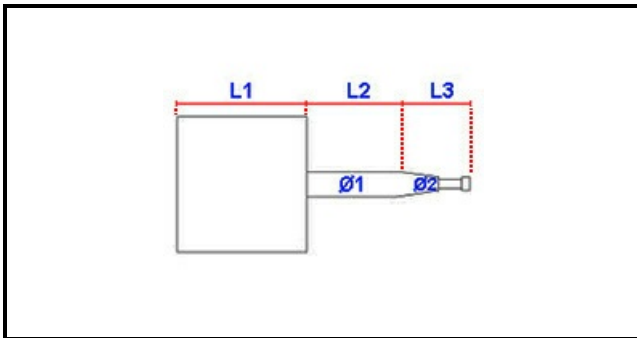

1103286

MOTORE 0,75KW APO

Data: 22-12-2024

ORIGINAL
OSP
SPARE PARTS**Dati tecnici**

LUNGHEZZA MOTORE mm	L1=120mm
LUNGHEZZA ALBERO 1 mm	L2=38mm
LUNGHEZZA ALBERO 2 mm	L3=36mm
DIAMETRO ALBERO mm	Ø1=12mm
KILOWATT KW	KW=0,75
DIAMETRO ALBERO 2 mm	Ø2=10mm