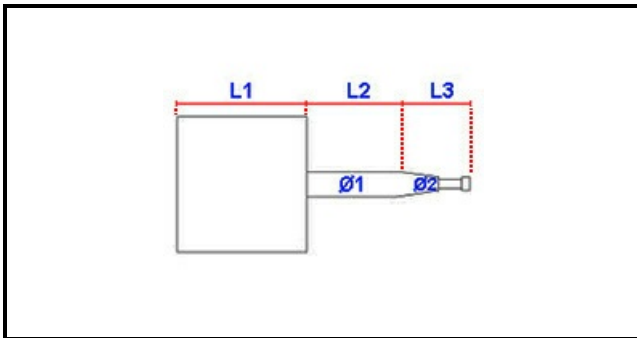

1103286

MOTORE 0,75KW APO

Data: 22-01-2025

ORIGINAL
OSP
SPARE PARTS**Dati tecnici**

LUNGHEZZA MOTORE mm	L1=120mm
LUNGHEZZA ALBERO 1 mm	L2=38mm
LUNGHEZZA ALBERO 2 mm	L3=36mm
DIAMETRO ALBERO mm	Ø1=12mm
KILOWATT KW	KW=0,75
DIAMETRO ALBERO 2 mm	Ø2=10mm