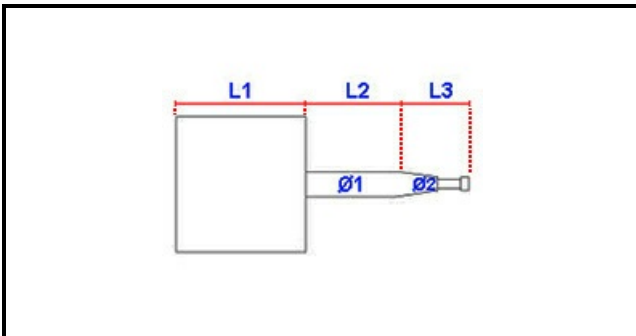

1103286

**MOTORE 0,75KW APO**

Data: 15-11-2024

ORIGINAL  
**OSP**  
SPARE PARTS**Dati tecnici**

LUNGHEZZA MOTORE mm	L1=120mm
LUNGHEZZA ALBERO 1 mm	L2=38mm
LUNGHEZZA ALBERO 2 mm	L3=36mm
DIAMETRO ALBERO mm	Ø1=12mm
KILOWATT KW	KW=0,75
DIAMETRO ALBERO 2 mm	Ø2=10mm