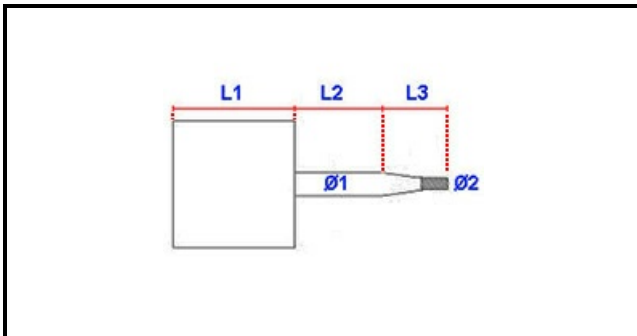

1103384

MOTORE

Data: 27-02-2025

**ORIGINAL
OSP
SPARE PARTS****Dati tecnici**

LUNGHEZZA MOTORE mm	L1=120mm
LUNGHEZZA ALBERO 1 mm	L2=76mm
LUNGHEZZA ALBERO 2 mm	L3=31mm
DIAMETRO ALBERO mm	Ø1=15mm
DIAMETRO ALBERO 2 mm	Ø2=10mm