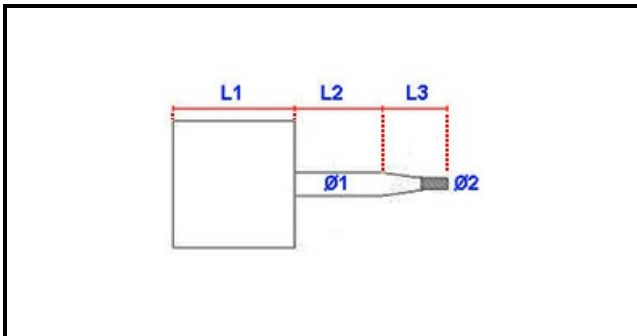

1103384

MOTORE

Data: 26-12-2024

ORIGINAL
OSP
SPARE PARTS**Dati tecnici**

LUNGHEZZA MOTORE mm	L1=120mm
LUNGHEZZA ALBERO 1 mm	L2=76mm
LUNGHEZZA ALBERO 2 mm	L3=31mm
DIAMETRO ALBERO mm	Ø1=15mm
DIAMETRO ALBERO 2 mm	Ø2=10mm