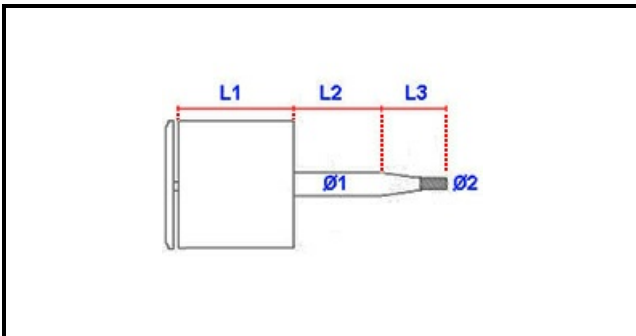

1103396

**MOTORE VENT.FEC060 1075.3163**

Data: 26-12-2024

**Dati tecnici**

LUNGHEZZA MOTORE mm	L1=120mm
LUNGHEZZA ALBERO 1 mm	L2=77mm
LUNGHEZZA ALBERO 2 mm	L3=46mm
DIAMETRO ALBERO mm	Ø1=15mm
KILOWATT KW	KW=0,37/0,07
ALBERO FILETTATO	FILETTATO/THREADED
MONOFASE	230V
DIAMETRO ALBERO 2 mm	Ø2=10mm