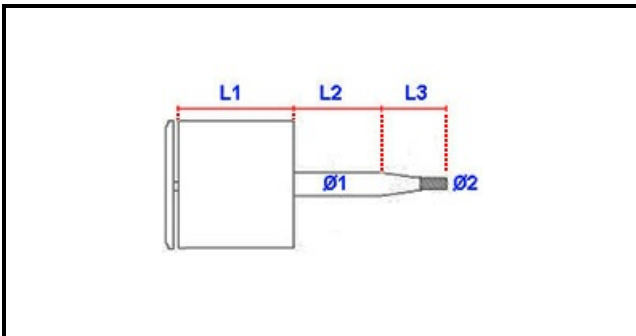

1103396

**MOTORE VENT.FEC060 1075.3163**

Data: 27-01-2025

**Dati tecnici**

LUNGHEZZA MOTORE mm	L1=120mm
LUNGHEZZA ALBERO 1 mm	L2=77mm
LUNGHEZZA ALBERO 2 mm	L3=46mm
DIAMETRO ALBERO mm	Ø1=15mm
KILOWATT KW	KW=0,37/0,07
ALBERO FILETTATO	FILETTATO/THREADED
MONOFASE	230V
DIAMETRO ALBERO 2 mm	Ø2=10mm