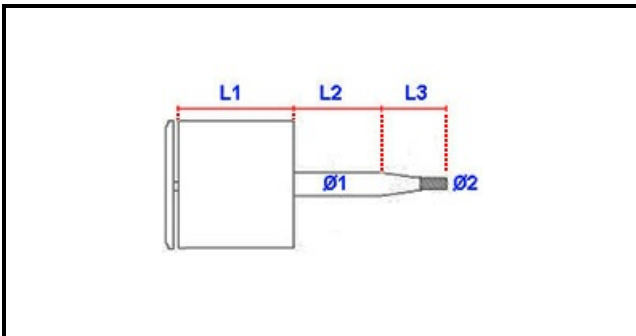

1103396

MOTORE VENT.FEC060 1075.3163

Data: 15-11-2024

**Dati tecnici**

LUNGHEZZA MOTORE mm	L1=120mm
LUNGHEZZA ALBERO 1 mm	L2=77mm
LUNGHEZZA ALBERO 2 mm	L3=46mm
DIAMETRO ALBERO mm	Ø1=15mm
KILOWATT KW	KW=0,37/0,07
ALBERO FILETTATO	FILETTATO/THREADED
MONOFASE	230V
DIAMETRO ALBERO 2 mm	Ø2=10mm