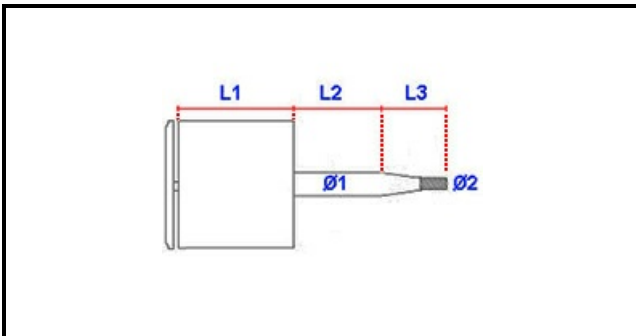

## Dati tecnici

LUNGHEZZA MOTORE mm	L1=120mm
LUNGHEZZA ALBERO 1 mm	L2=77mm
LUNGHEZZA ALBERO 2 mm	L3=46mm
DIAMETRO ALBERO mm	Ø1=15mm
KILOWATT KW	KW=0,37/0,07
ALBERO FILETTATO	FILETTATO/THREADED
MONOFASE	230V
DIAMETRO ALBERO 2 mm	Ø2=10mm