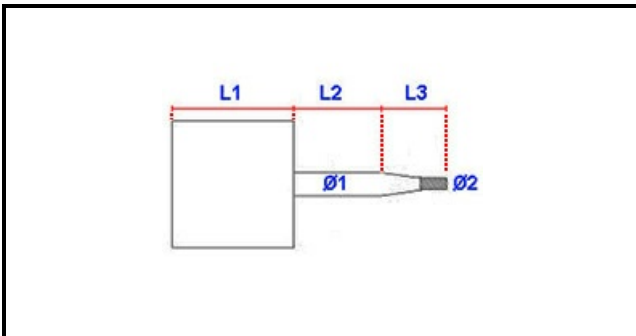

1103462

MOTORE PER FORNO DOPPIA VELOCITA' 0,5/0,1HP

Data: 22-12-2024

**Dati tecnici**

LUNGHEZZA MOTORE mm	L1=120mm
LUNGHEZZA ALBERO 1 mm	L2=77mm
LUNGHEZZA ALBERO 2 mm	L3=30mm
DIAMETRO ALBERO mm	Ø1=15mm
HP- CAVALLI	HP=0,50/0,10
KILOWATT KW	KW=0,37/0,075
MONOFASE	230V
DIAMETRO ALBERO 2 mm	Ø2=10mm