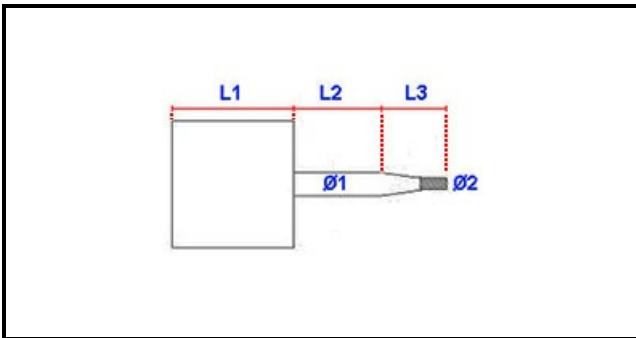

1103462

**MOTORE PER FORNO DOPPIA VELOCITA' 0,5/0,1HP**

Data: 15-11-2024

**Dati tecnici**

LUNGHEZZA MOTORE mm	L1=120mm
LUNGHEZZA ALBERO 1 mm	L2=77mm
LUNGHEZZA ALBERO 2 mm	L3=30mm
DIAMETRO ALBERO mm	Ø1=15mm
HP- CAVALLI	HP=0,50/0,10
KILOWATT KW	KW=0,37/0,075
MONOFASE	230V
DIAMETRO ALBERO 2 mm	Ø2=10mm