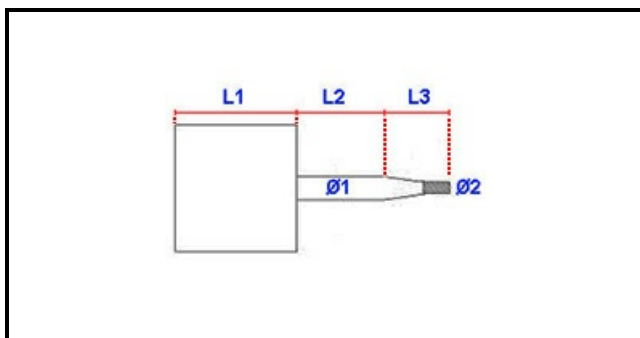

1103462

**MOTORE PER FORNO DOPPIA VELOCITA' 0,5/0,1HP**

Data: 27-02-2025

**Dati tecnici**

LUNGHEZZA MOTORE mm	L1=120mm
LUNGHEZZA ALBERO 1 mm	L2=77mm
LUNGHEZZA ALBERO 2 mm	L3=30mm
DIAMETRO ALBERO mm	Ø1=15mm
HP- CAVALLI	HP=0,50/0,10
KILOWATT KW	KW=0,37/0,075
MONOFASE	230V
DIAMETRO ALBERO 2 mm	Ø2=10mm