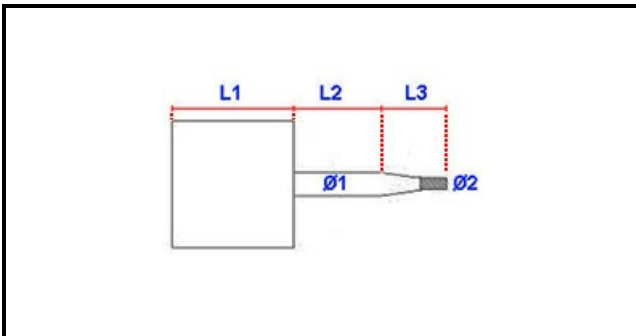

1103462

MOTORE PER FORNO DOPPIA VELOCITA' 0,5/0,1HP

Data: 22-01-2025

**Dati tecnici**

LUNGHEZZA MOTORE mm	L1=120mm
LUNGHEZZA ALBERO 1 mm	L2=77mm
LUNGHEZZA ALBERO 2 mm	L3=30mm
DIAMETRO ALBERO mm	Ø1=15mm
HP- CAVALLI	HP=0,50/0,10
KILOWATT KW	KW=0,37/0,075
MONOFASE	230V
DIAMETRO ALBERO 2 mm	Ø2=10mm