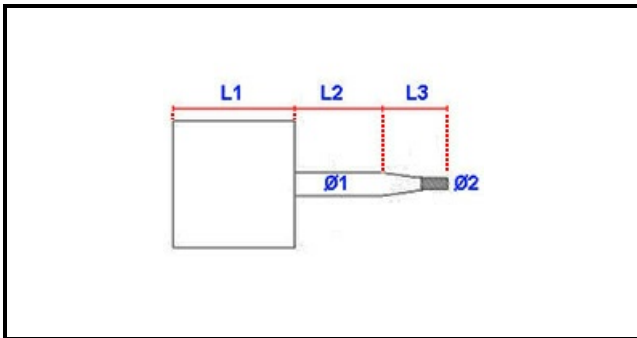

1103480

MOTORE FORNO 1 VELOCITA' 230V 1057

Data: 29-01-2025

**Dati tecnici**

LUNGHEZZA MOTORE mm	L1=120mm
LUNGHEZZA ALBERO 1 mm	L2=78mm
LUNGHEZZA ALBERO 2 mm	L3=30mm
DIAMETRO ALBERO mm	Ø1=15mm
KILOWATT KW	KW=0,37
ALBERO FILETTATO	FILETTATO/THREADED
MONOFASE	230V
GIRANTE	Y=3109147
CONDENSATORE	12,5 mF
DIAMETRO ALBERO 2 mm	Ø2=10mm