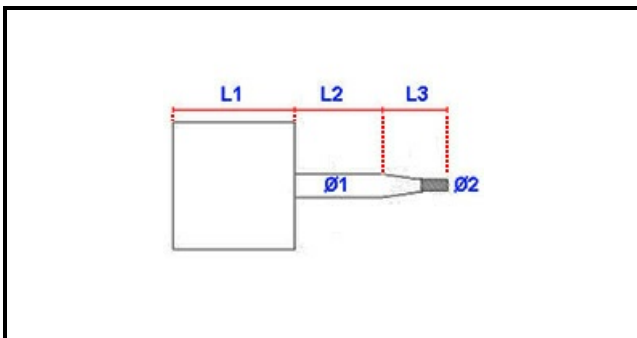

1103480

MOTORE FORNO 1 VELOCITA' 230V 1057

Data: 04-04-2025

Dati tecnici

LUNGHEZZA MOTORE mm	L1=120mm
LUNGHEZZA ALBERO 1 mm	L2=78mm
LUNGHEZZA ALBERO 2 mm	L3=30mm
DIAMETRO ALBERO mm	Ø1=15mm
KILOWATT KW	KW=0,37
ALBERO FILETTATO	FILETTATO/THREADED
MONOFASE	230V
GIRANTE	Y=3109147
CONDENSATORE	12,5 mF
DIAMETRO ALBERO 2 mm	Ø2=10mm