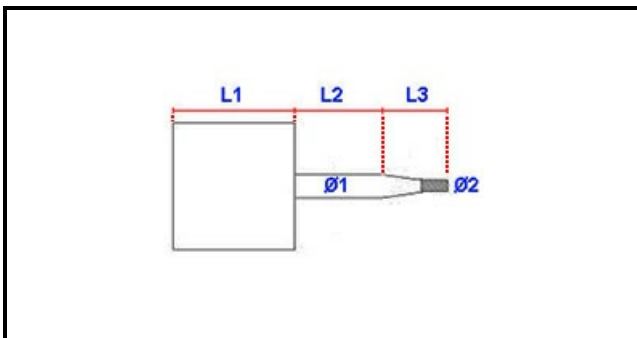

1103480

MOTORE FORNO 1 VELOCITA' 230V 1057

Data: 26-12-2024

**Dati tecnici**

| | |
|-----------------------|--------------------|
| LUNGHEZZA MOTORE mm | L1=120mm |
| LUNGHEZZA ALBERO 1 mm | L2=78mm |
| LUNGHEZZA ALBERO 2 mm | L3=30mm |
| DIAMETRO ALBERO mm | Ø1=15mm |
| KILOWATT KW | KW=0,37 |
| ALBERO FILETTATO | FILETTATO/THREADED |
| MONOFASE | 230V |
| GIRANTE | Y=3109147 |
| CONDENSATORE | 12,5 mF |
| DIAMETRO ALBERO 2 mm | Ø2=10mm |