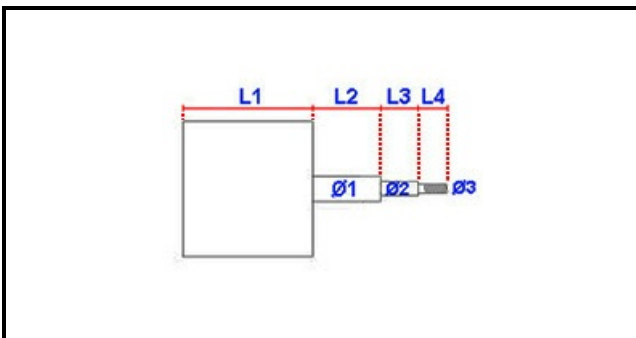

1103548

MOTORE VENTILATORE 230V 0,12KW 50HZ

Data: 15-11-2024

Dati tecnici

LUNGHEZZA MOTORE mm	L1=95mm
LUNGHEZZA ALBERO 1 mm	L2=33mm
LUNGHEZZA ALBERO 2 mm	L3=23mm
DIAMETRO ALBERO mm	Ø1=8mm
KILOWATT KW	KW=0,12
ALBERO FILETTATO	FILETTATO/THREADED
MONOFASE	230V
DIAMETRO ALBERO 2 mm	Ø3=5mm