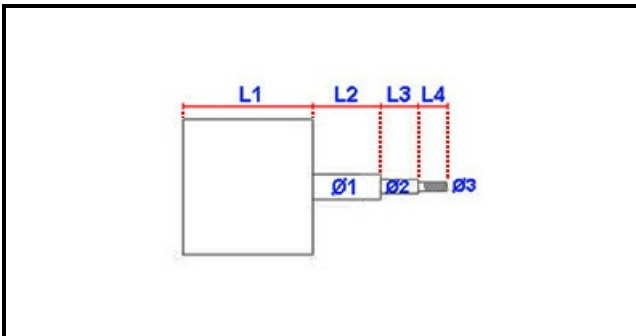

1103548

**MOTORE VENTILATORE 230V 0,12KW 50HZ**

Data: 26-12-2024

**Dati tecnici**

LUNGHEZZA MOTORE mm	L1=95mm
LUNGHEZZA ALBERO 1 mm	L2=33mm
LUNGHEZZA ALBERO 2 mm	L3=23mm
DIAMETRO ALBERO mm	Ø1=8mm
KILOWATT KW	KW=0,12
ALBERO FILETTATO	FILETTATO/THREADED
MONOFASE	230V
DIAMETRO ALBERO 2 mm	Ø3=5mm