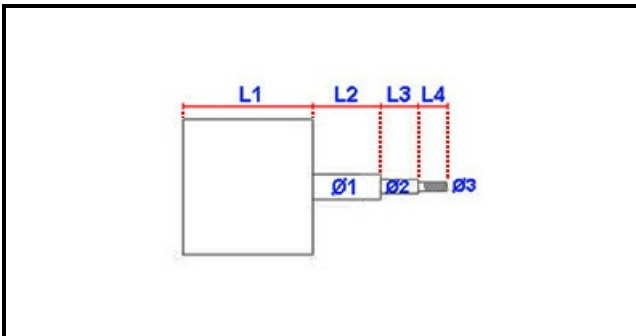

1103548

MOTORE VENTILATORE 230V 0,12KW 50HZ

Data: 27-02-2025

**Dati tecnici**

LUNGHEZZA MOTORE mm	L1=95mm
LUNGHEZZA ALBERO 1 mm	L2=33mm
LUNGHEZZA ALBERO 2 mm	L3=23mm
DIAMETRO ALBERO mm	Ø1=8mm
KILOWATT KW	KW=0,12
ALBERO FILETTATO	FILETTATO/THREADED
MONOFASE	230V
DIAMETRO ALBERO 2 mm	Ø3=5mm