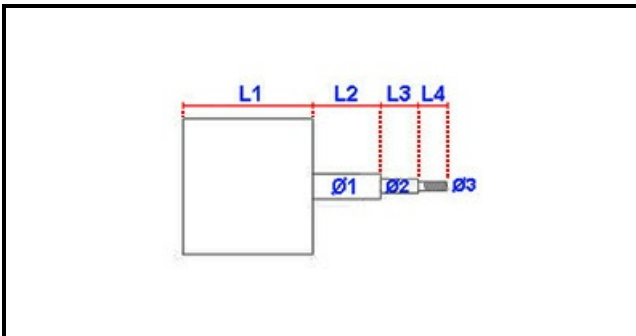

1103548

MOTORE VENTILATORE 230V 0,12KW 50HZ

Data: 10-04-2025

Dati tecnici

LUNGHEZZA MOTORE mm	L1=95mm
LUNGHEZZA ALBERO 1 mm	L2=33mm
LUNGHEZZA ALBERO 2 mm	L3=23mm
DIAMETRO ALBERO mm	Ø1=8mm
KILOWATT KW	KW=0,12
ALBERO FILETTATO	FILETTATO/THREADED
MONOFASE	230V
DIAMETRO ALBERO 2 mm	Ø3=5mm