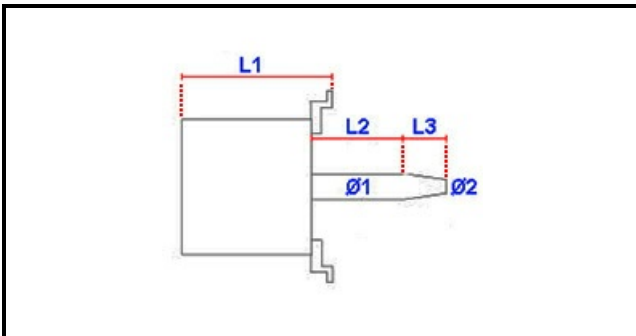

1103706

MOTORE 3042D2350 KW0,55/0,15 230V

Data: 27-02-2025

**Dati tecnici**

LUNGHEZZA MOTORE mm	L1=150mm
LUNGHEZZA ALBERO 1 mm	L2=54mm
LUNGHEZZA ALBERO 2 mm	L3=48mm
DIAMETRO ALBERO mm	Ø1=24mm
HP- CAVALLI	HP=0,75
KILOWATT KW	KW=0,55/0,15
MONOFASE	230V
DIAMETRO ALBERO 2 mm	Ø2=20mm