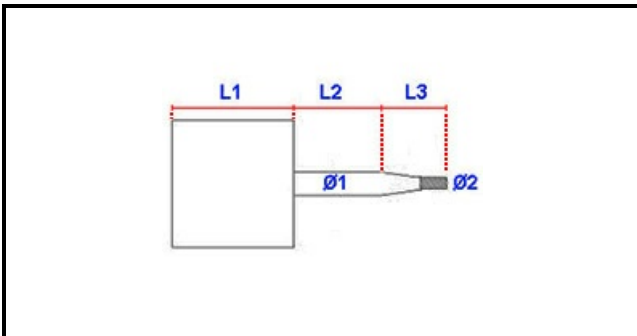

1103850

MOTORE 0.25HP 230V 50HZ 1400/1700RPM

Data: 04-04-2025

ORIGINAL
OSP
SPARE PARTS

Dati tecnici

KILOWATT KW	KW=0.186
MONOFASE	230V
GIRANTE	Y=3109147
CONDENSATORE	5mf

Codici produttore

LAINOX ALI GROUP SRL A SOCIO UNICO