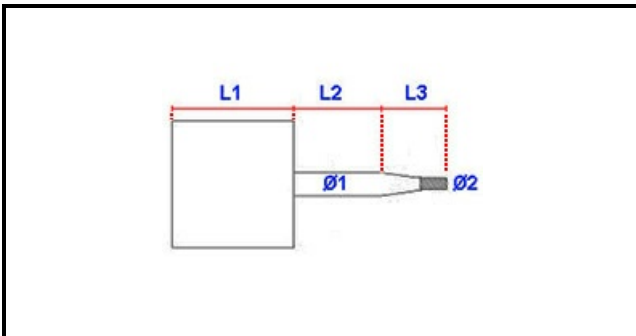

1103868

KIT MOTORE KW 025/005

Data: 26-12-2024

ORIGINAL
OSP
SPARE PARTS**Dati tecnici**

LUNGHEZZA MM	L2=77 mm
LARGHEZZA MM	L3=31 mm
ALTEZZA MM	L1=122 mm
KILOWATT KW	0,25 KW
MONOFASE	230V
DIAMETRO mm	Ø1=15 mm
DIAMETRO ESTERNO mm	Ø2 =10 mm