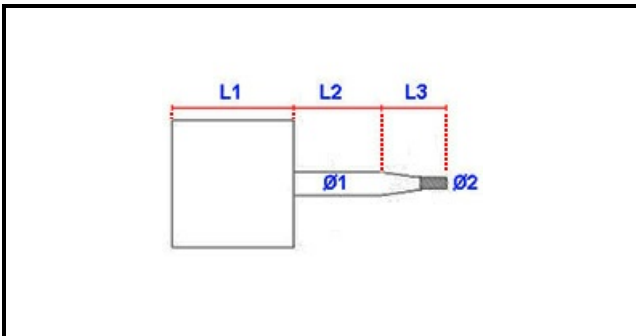

1103868

KIT MOTORE KW 025/005

Data: 04-04-2025

ORIGINAL
OSP
SPARE PARTS

Dati tecnici

LUNGHEZZA MM	L2=77 mm
LARGHEZZA MM	L3=31 mm
ALTEZZA MM	L1=122 mm
KILOWATT KW	0,25 KW
MONOFASE	230V
DIAMETRO mm	Ø1=15 mm
DIAMETRO ESTERNO mm	Ø2 =10 mm