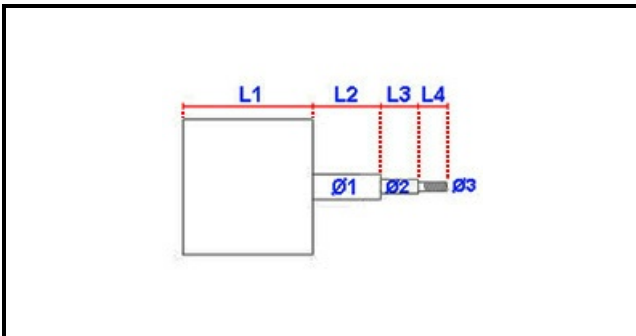

1103907

MOTORE VENTILATORE 0,12KW 230V 50/60Hz

Data: 27-02-2025

**Dati tecnici**

KILOWATT KW	KW=0,12
MONOFASE	230V
CONDENSATORE	6,3mf

Codici produttore

NIDEC FIR INTERNATIONAL SRL
TECNOEKA SRL
NIDEC FIR INTERNATIONAL SRL
NIDEC FIR INTERNATIONAL SRL