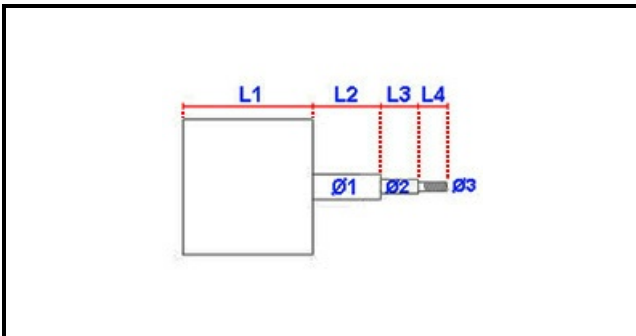

1103907

MOTORE VENTILATORE 0,12KW 230V 50/60Hz

Data: 26-12-2024

**Dati tecnici**

KILOWATT KW	KW=0,12
MONOFASE	230V
CONDENSATORE	6,3mf

Codici produttore

NIDEC FIR INTERNATIONAL SRL
TECNOEKA SRL
NIDEC FIR INTERNATIONAL SRL
NIDEC FIR INTERNATIONAL SRL