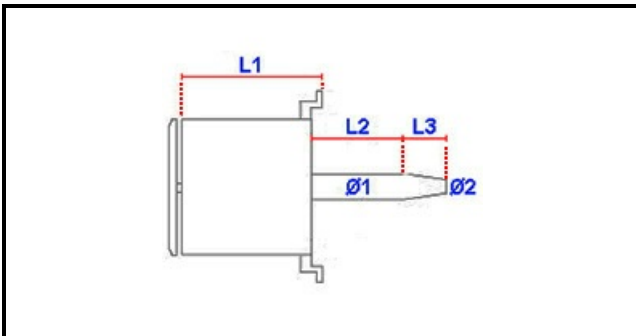

1103939

MOTORE VENTILATORE 0,25KW 230V 2600rpm 1 VELOCITA'

Data: 04-04-2025

Dati tecnici

LUNGHEZZA MOTORE mm	L1=100mm
LUNGHEZZA ALBERO 1 mm	L2=37mm
LUNGHEZZA ALBERO 2 mm	L3=25mm
DIAMETRO ALBERO mm	Ø1=12mm
HP- CAVALLI	HP=0,33
KILOWATT KW	KW=0,25
MONOFASE	230V
DIAMETRO ALBERO 2 mm	Ø2=9mm