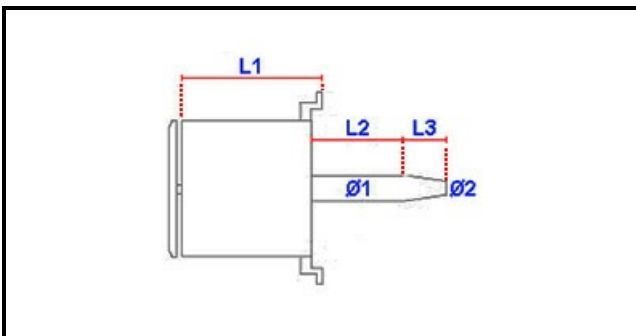

## Dati tecnici

LUNGHEZZA MOTORE mm	L1=150mm
LUNGHEZZA ALBERO 1 mm	L2=62mm
LUNGHEZZA ALBERO 2 mm	L3=27mm
DIAMETRO ALBERO mm	Ø1=17mm
HP- CAVALLI	HP=0,50
KILOWATT KW	KW=0,37
TRIFASE	400V
DIAMETRO ALBERO 2 mm	Ø2=12mm