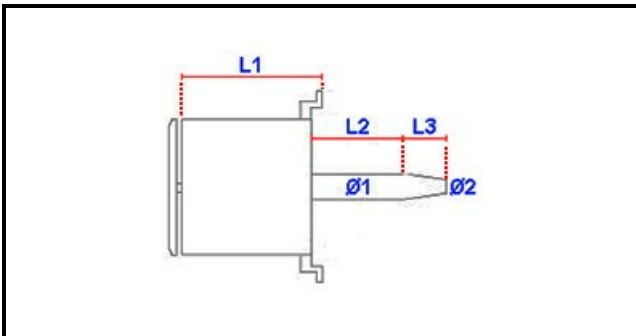

1103940

**MOTORE VENTILATORE 230/400V 0,37KW 1020**

Data: 26-12-2024

**Dati tecnici**

LUNGHEZZA MOTORE mm	L1=150mm
LUNGHEZZA ALBERO 1 mm	L2=62mm
LUNGHEZZA ALBERO 2 mm	L3=27mm
DIAMETRO ALBERO mm	Ø1=17mm
HP- CAVALLI	HP=0,50
KILOWATT KW	KW=0,37
TRIFASE	400V
DIAMETRO ALBERO 2 mm	Ø2=12mm