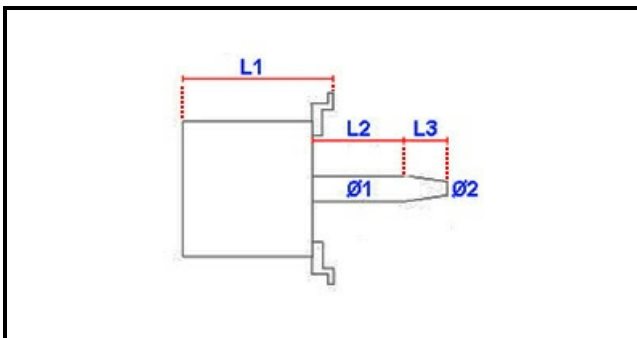

1103941

MOTORE VENTILATORE 200-240/415V 0,15/0,55KW 2 VELOCITA' 3042

Data: 29-01-2025

Dati tecnici

LUNGHEZZA MOTORE mm	L1=150mm
LUNGHEZZA ALBERO 1 mm	L2=53mm
LUNGHEZZA ALBERO 2 mm	L3=40mm
DIAMETRO ALBERO mm	Ø1=24mm
HP- CAVALLI	HP=0,74
KILOWATT KW	KW=0,15/0,55
TRIFASE	400V
DIAMETRO ALBERO 2 mm	Ø2=20mm