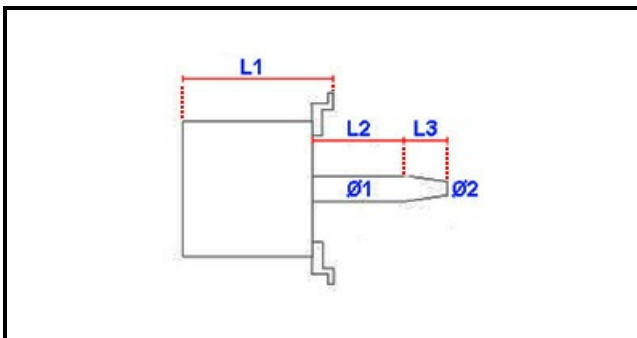

## Dati tecnici

LUNGHEZZA MOTORE mm	L1=150mm
LUNGHEZZA ALBERO 1 mm	L2=53mm
LUNGHEZZA ALBERO 2 mm	L3=40mm
DIAMETRO ALBERO mm	Ø1=24mm
HP- CAVALLI	HP=0,74
KILOWATT KW	KW=0,15/0,55
TRIFASE	400V
DIAMETRO ALBERO 2 mm	Ø2=20mm