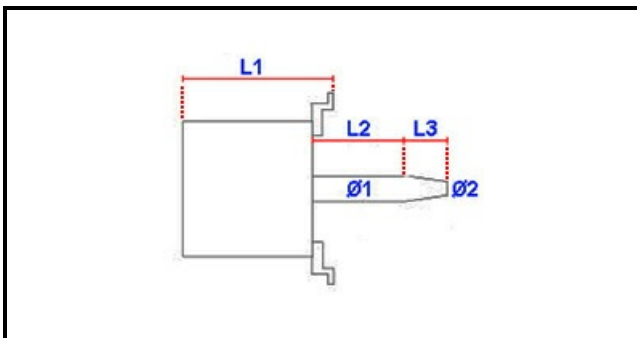

1103941

MOTORE VENTILATORE 200-240/415V 0,15/0,55KW 2 VELOCITA' 3042

Data: 15-11-2024

Dati tecnici

LUNGHEZZA MOTORE mm	L1=150mm
LUNGHEZZA ALBERO 1 mm	L2=53mm
LUNGHEZZA ALBERO 2 mm	L3=40mm
DIAMETRO ALBERO mm	Ø1=24mm
HP- CAVALLI	HP=0,74
KILOWATT KW	KW=0,15/0,55
TRIFASE	400V
DIAMETRO ALBERO 2 mm	Ø2=20mm