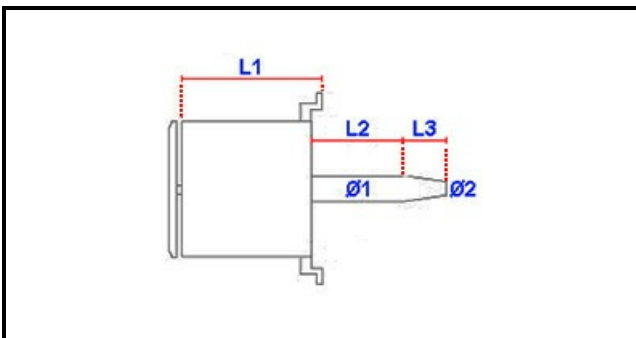

1103957

MOTORE 0,55KW 230V 50/60Hz

Data: 04-04-2025

ORIGINAL
OSP
SPARE PARTS

S&P

Dati tecnici

LUNGHEZZA MOTORE mm	L1=170mm
LUNGHEZZA ALBERO 1 mm	L2=66mm
LUNGHEZZA ALBERO 2 mm	L3=47mm
DIAMETRO ALBERO mm	Ø1=24mm
KILOWATT KW	KW=0,055
MONOFASE	230V
CONDENSATORE	20 mF
DIAMETRO ALBERO 2 mm	Ø2=20mm