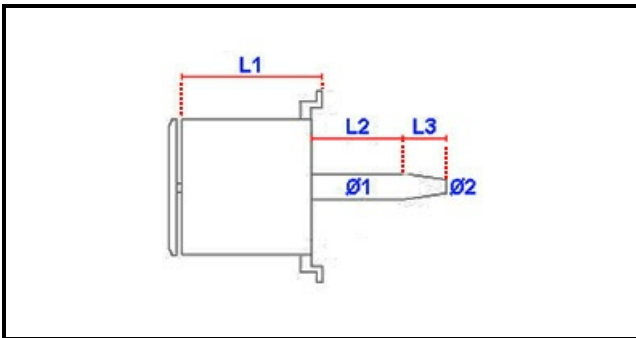

1103978

**MOTORE FORNO 2 VELOCITA' 220/240/415V 50Hz 1400/900rpm
0,55Kw 3/1,7A**

Data: 15-11-2024

**ORIGINAL
OSP
SPARE PARTS****Dati tecnici**

LUNGHEZZA MOTORE mm	L1=168mm
LUNGHEZZA ALBERO 1 mm	L2=49mm
LUNGHEZZA ALBERO 2 mm	L3=49mm
DIAMETRO ALBERO mm	Ø1=24mm
KILOWATT KW	KW=0,55
TRIFASE	400V
DIAMETRO ALBERO 2 mm	Ø2=20mm