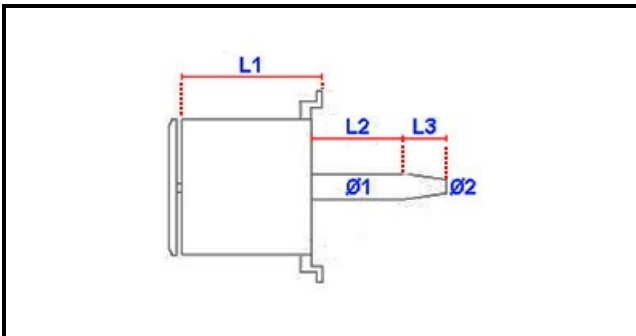

1203005

**MOTORE VENTILATORE 230V 50HZ 0,185/0,55KW 2 VELOCITA'**

Data: 29-01-2025

**Dati tecnici**

LUNGHEZZA MOTORE mm	L1=198mm
LUNGHEZZA ALBERO 1 mm	L2=54mm
LUNGHEZZA ALBERO 2 mm	L3=49mm
DIAMETRO ALBERO mm	Ø1=24mm
KILOWATT KW	KW=0,185/0,55
MONOFASE	230V
CONDENSATORE	16 mF
DIAMETRO ALBERO 2 mm	Ø2=20mm