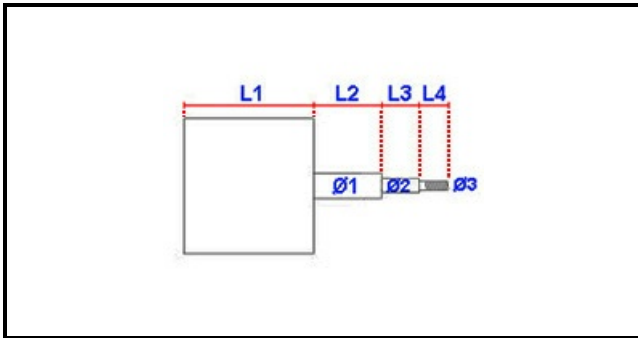

1203031

MOTORE 230V 50HZ 0,25KW DOPPIA VELOCITÀ

Data: 12-04-2025

Dati tecnici

KILOWATT KW	KW=0,2 / 0,1
MONOFASE	230V
CONDENSATORE	12,5 mf

Codici produttore

TECNOINOX SRL SOCIO UNICO

NIDEC FIR INTERNATIONAL SRL
