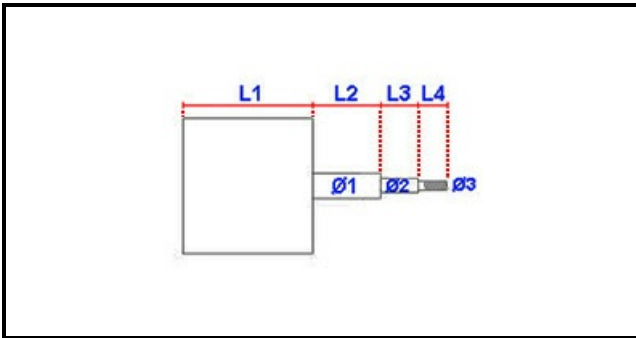

1203031

MOTORE 230V 50HZ 0,25KW DOPPIA VELOCITÀ

Data: 15-11-2024

Dati tecnici

KILOWATT KW	KW=0,2 / 0,1
MONOFASE	230V
CONDENSATORE	12,5 mf

Codici produttore

TECNOINOX SRL SOCIO UNICO