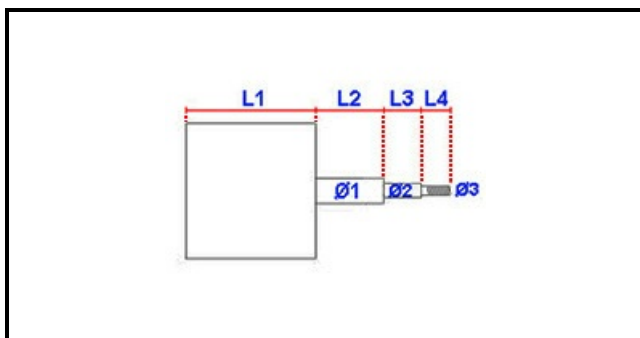

1203037

MOTORE FORNO 0,12/0,18KW 230V 3003A2454

Data: 26-12-2024

**Dati tecnici**

LUNGHEZZA MOTORE mm	L=90mm
LUNGHEZZA ALBERO 1 mm	L1=33mm
LUNGHEZZA ALBERO 2 mm	L2=23mm
DIAMETRO ALBERO mm	Ø1=8mm
KILOWATT KW	KW=0,12/0,18
ALBERO FILETTATO	FILETTATO/THREADED
MONOFASE	230V
CONDENSATORE	5 mf
DIAMETRO ALBERO 2 mm	Ø2=8X6mm
LUNGHEZZA ALBERO 3 mm	L3=12
DIAMETRO ALBERO 3 mm	Ø3=5mm