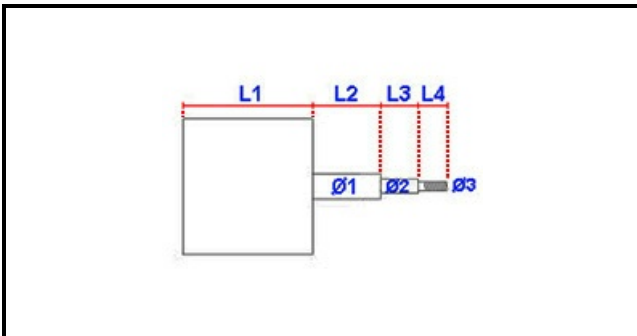

## Dati tecnici

LUNGHEZZA MOTORE mm	L=90mm
LUNGHEZZA ALBERO 1 mm	L1=33mm
LUNGHEZZA ALBERO 2 mm	L2=23mm
DIAMETRO ALBERO mm	Ø1=8mm
KILOWATT KW	KW=0,12/0,18
ALBERO FILETTATO	FILETTATO/THREADED
MONOFASE	230V
CONDENSATORE	5 mf
DIAMETRO ALBERO 2 mm	Ø2=8X6mm
LUNGHEZZA ALBERO 3 mm	L3=12
DIAMETRO ALBERO 3 mm	Ø3=5mm