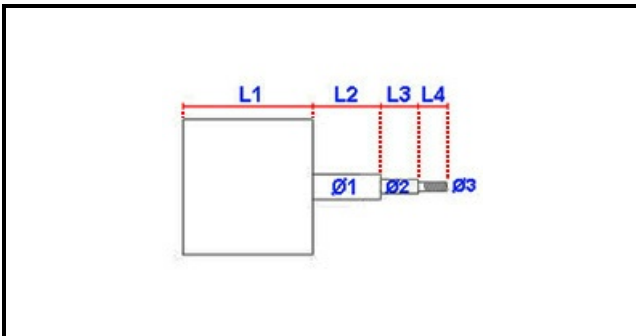

1203037

**MOTORE FORNO 0,12/0,18KW 230V 3003A2454**

Data: 15-11-2024

**Dati tecnici**

LUNGHEZZA MOTORE mm	L=90mm
LUNGHEZZA ALBERO 1 mm	L1=33mm
LUNGHEZZA ALBERO 2 mm	L2=23mm
DIAMETRO ALBERO mm	Ø1=8mm
KILOWATT KW	KW=0,12/0,18
ALBERO FILETTATO	FILETTATO/THREADED
MONOFASE	230V
CONDENSATORE	5 mf
DIAMETRO ALBERO 2 mm	Ø2=8X6mm
LUNGHEZZA ALBERO 3 mm	L3=12
DIAMETRO ALBERO 3 mm	Ø3=5mm