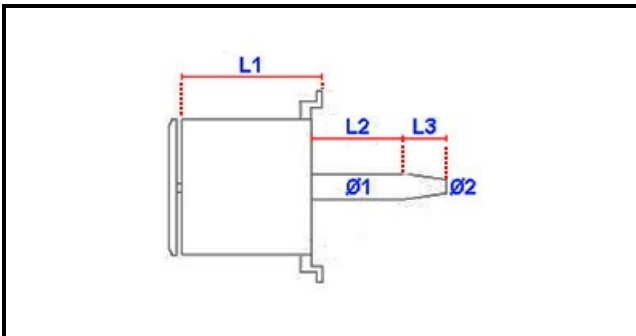

3123058

MOTORE 0,70 kW 4P ROT.SILUMIN

Data: 27-02-2025

**Dati tecnici**

| | |
|-----------------------|--------------------|
| LUNGHEZZA ALBERO 1 mm | L1=80mm |
| LUNGHEZZA ALBERO 2 mm | L2=50mm |
| DIAMETRO ALBERO mm | Ø1=18mm |
| HP- CAVALLI | HP=0,9 |
| KILOWATT KW | KW=0,7 |
| TRIFASE | TRIFASE/THREEPHASE |
| DIAMETRO ALBERO 2 mm | Ø2=16mm |
| LUNGHEZZA ALBERO 3 mm | L3=30mm |