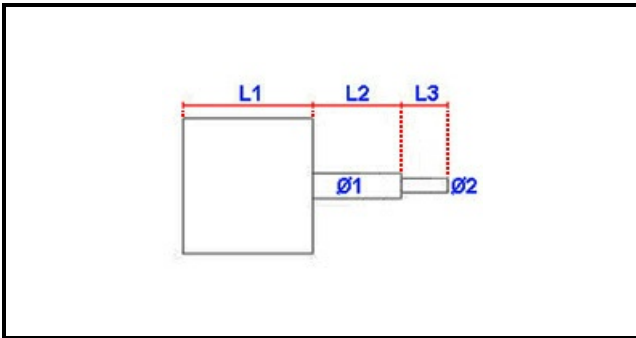

## MOTORE BIDIREZ. FC 120W 1VEL M5 +1COND

Data: 15-11-2024

**Dati tecnici**

LUNGHEZZA MOTORE mm	L1=100mm
LUNGHEZZA ALBERO 1 mm	L2=30mm
LUNGHEZZA ALBERO 2 mm	L3=25mm
DIAMETRO ALBERO mm	Ø1=12mm
KILOWATT KW	KW=0,12
MONOFASE	230V
ALTEZZA MM	H=165mm
LUNGHEZZA MM	L=160mm
DIAMETRO ALBERO 2 mm	Ø2=9mm