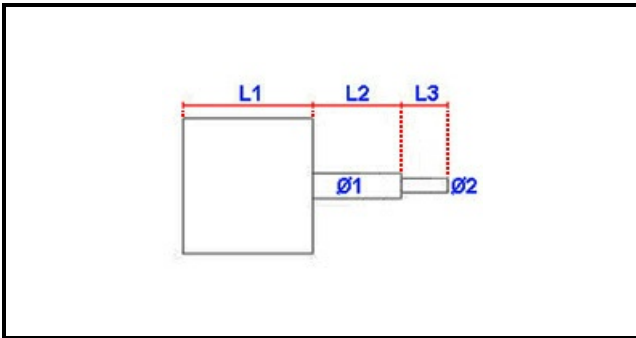

## MOTORE BIDIREZ. FC 120W 1VEL M5 +1COND

Data: 27-02-2025

**Dati tecnici**

LUNGHEZZA MOTORE mm	L1=100mm
LUNGHEZZA ALBERO 1 mm	L2=30mm
LUNGHEZZA ALBERO 2 mm	L3=25mm
DIAMETRO ALBERO mm	$\varnothing 1=12$ mm
KILOWATT KW	KW=0,12
MONOFASE	230V
ALTEZZA MM	H=165mm
LUNGHEZZA MM	L=160mm
DIAMETRO ALBERO 2 mm	$\varnothing 2=9$ mm