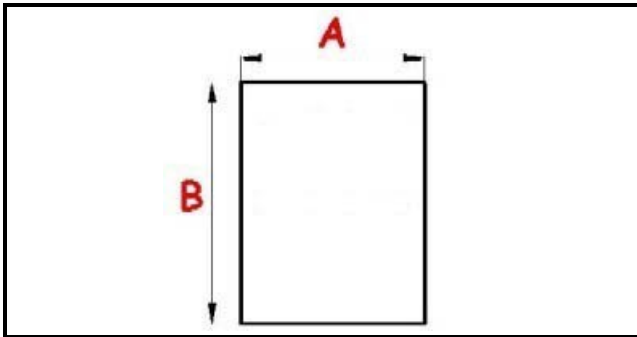

1101132

RESISTENZA MICA TOSTIERA VERTICALE 120V 400W

Data: 26-12-2024

ORIGINAL
OSP
SPARE PARTS**Dati tecnici**

LUNGHEZZA MM	A=145mm
LARGHEZZA MM	B=150mm
KILOWATT KW	KW=0,4
WATT	WATT=400
MONOFASE	MONOFASE/MONOPHASE=1
RESISTENZE A SECCO	SECCO/DRY