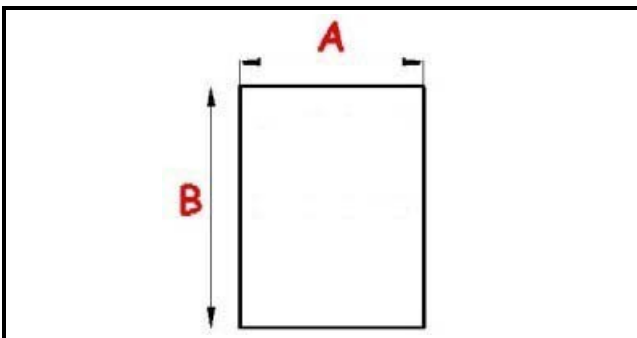

## Dati tecnici

LUNGHEZZA MM	A=145mm
LARGHEZZA MM	B=150mm
KILOWATT KW	KW=0,4
WATT	WATT=400
MONOFASE	MONOFASE/MONOPHASE=1
RESISTENZE A SECCO	SECCO/DRY