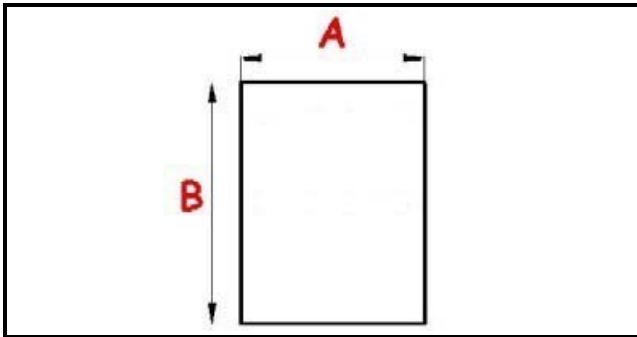

1101132

RESISTENZA MICA TOSTIERA VERTICALE 120V 400W

Data: 27-01-2025

ORIGINAL
OSP
SPARE PARTS**Dati tecnici**

LUNGHEZZA MM	A=145mm
LARGHEZZA MM	B=150mm
KILOWATT KW	KW=0,4
WATT	WATT=400
MONOFASE	MONOFASE/MONOPHASE=1
RESISTENZE A SECCO	SECCO/DRY