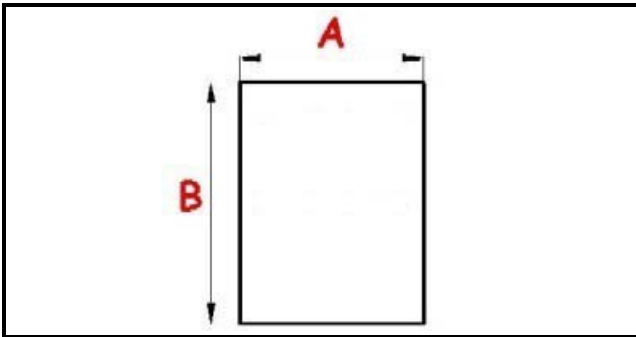

1101132

RESISTENZA MICA TOSTIERA VERTICALE 120V 400W

Data: 15-11-2024

ORIGINAL
OSP
SPARE PARTS**Dati tecnici**

LUNGHEZZA MM	A=145mm
LARGHEZZA MM	B=150mm
KILOWATT KW	KW=0,4
WATT	WATT=400
MONOFASE	MONOFASE/MONOPHASE=1
RESISTENZE A SECCO	SECCO/DRY