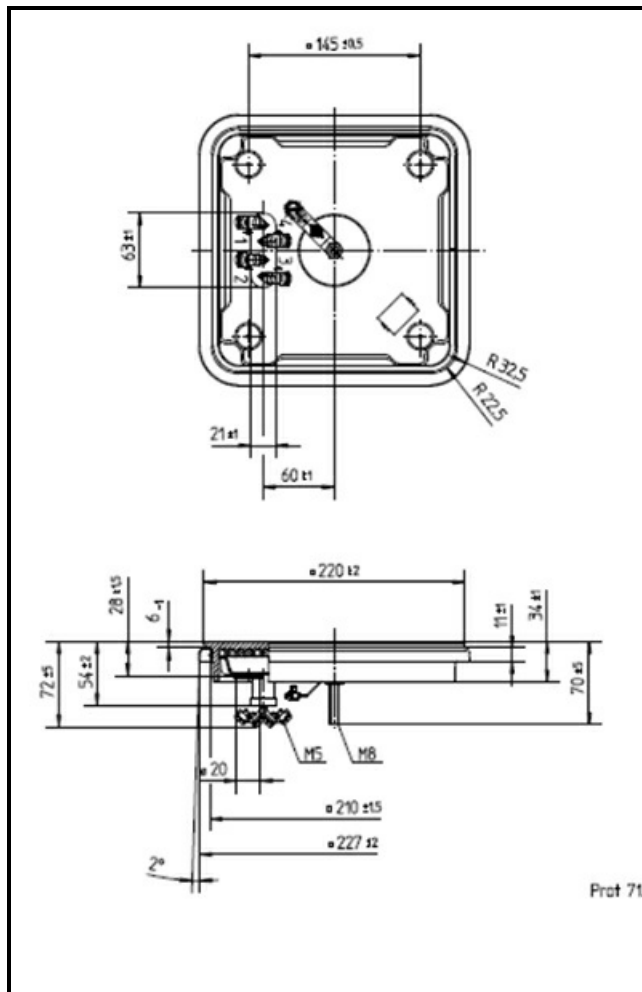

1101272

PIASTRA ELETTRICA 220X220mm 2600W 230V

Data: 26-12-2024

Dati tecnici

LUNGHEZZA MM	A=220mm
LARGHEZZA MM	B=220mm
KILOWATT KW	KW=2,6
WATT	WATT=2600
MONOFASE	MONOFASE/MONOPHASE
RESISTENZE A SECCO	SECCO/DRY