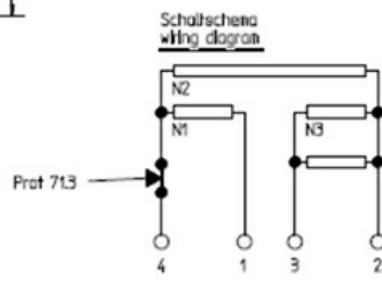

1101272

PIASTRA ELETTRICA 220X220mm 2600W 230V

Data: 27-02-2025

Dati tecnici

LUNGHEZZA MM	A=220mm
LARGHEZZA MM	B=220mm
KILOWATT KW	KW=2,6
WATT	WATT=2600
MONOFASE	MONOFASE/MONOPHASE
RESISTENZE A SECCO	SECCO/DRY