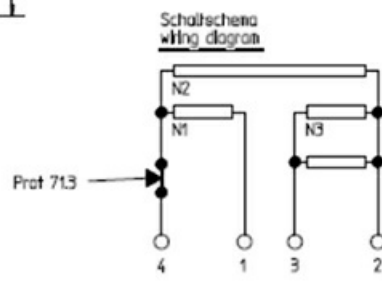

# PIASTRA ELETTRICA 220X220mm 2600W 230V

Data: 15-11-2024

## Dati tecnici

LUNGHEZZA MM	A=220mm
LARGHEZZA MM	B=220mm
KILOWATT KW	KW=2,6
WATT	WATT=2600
MONOFASE	MONOFASE/MONOPHASE
RESISTENZE A SECCO	SECCO/DRY

**Codici produttore**

MBM- EUROTEC SRL -
SILKO ALI GROUP SRL A SOCIO UNICO
SILKO ALI GROUP SRL A SOCIO UNICO
ELECTROLUX PROFESSIONAL S.P.A.
ELECTROLUX PROFESSIONAL S.P.A.
ELECTROLUX PROFESSIONAL S.P.A.
E.G.O. ELEKTRO GERATE AG
GIGA GRANDI CUCINE SRL
MARENO ALI GROUP SRL A SOCIO UNICO