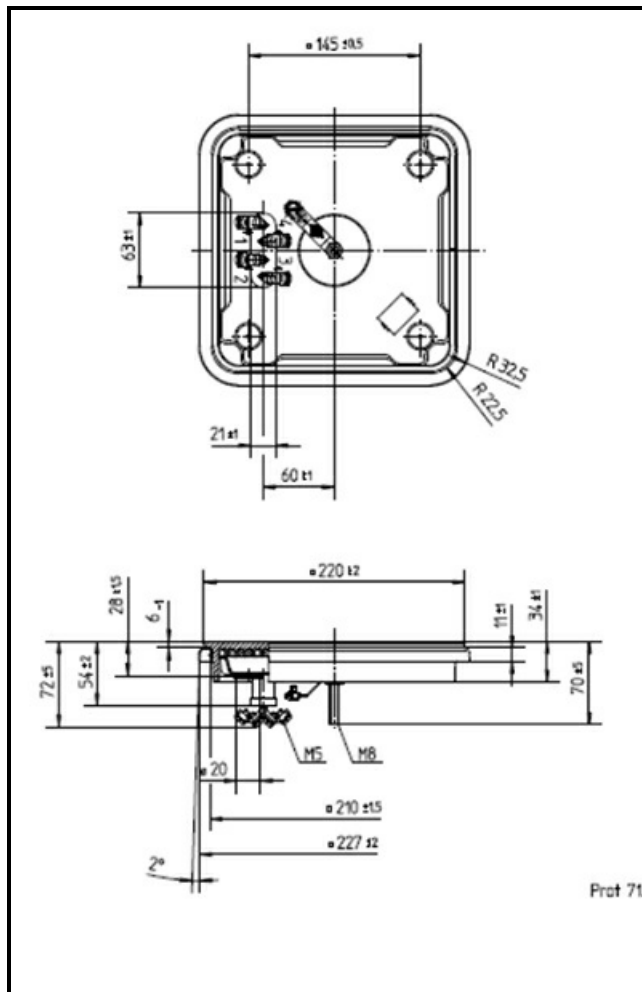

1101272

# PIASTRA ELETTRICA 220X220mm 2600W 230V

Data: 15-11-2024

## Dati tecnici

LUNGHEZZA MM	A=220mm
LARGHEZZA MM	B=220mm
KILOWATT KW	KW=2,6
WATT	WATT=2600
MONOFASE	MONOFASE/MONOPHASE
RESISTENZE A SECCO	SECCO/DRY

**Codici produttore**

MBM- EUROTEC SRL -
SILKO ALI GROUP SRL A SOCIO UNICO
SILKO ALI GROUP SRL A SOCIO UNICO
ELECTROLUX PROFESSIONAL S.P.A.
ELECTROLUX PROFESSIONAL S.P.A.
ELECTROLUX PROFESSIONAL S.P.A.
E.G.O. ELEKTRO GERATE AG
GIGA GRANDI CUCINE SRL
MARENO ALI GROUP SRL A SOCIO UNICO