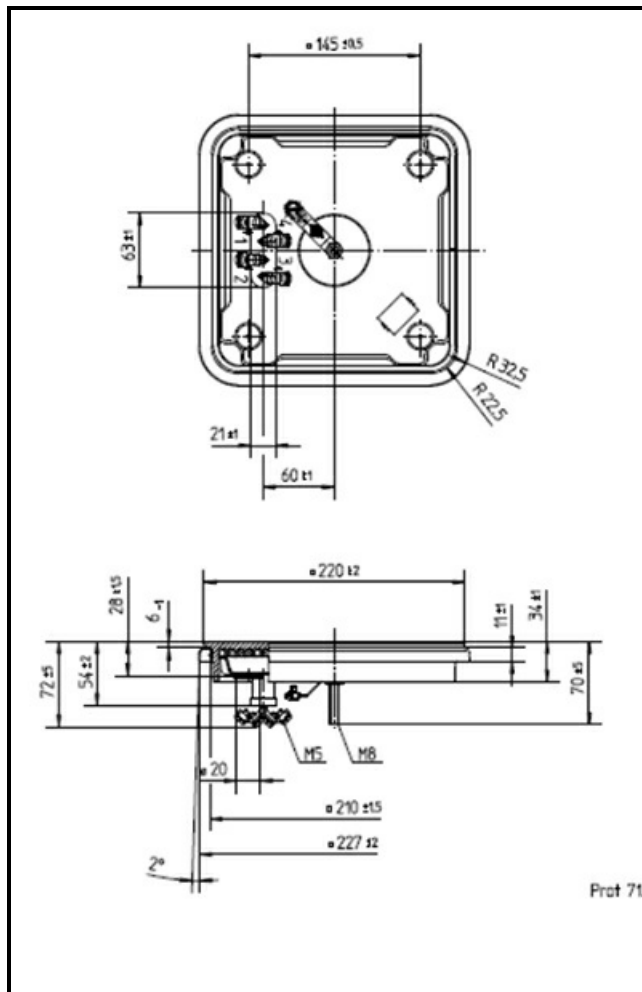

1101272

PIASTRA ELETTRICA 220X220mm 2600W 230V

Data: 27-01-2025

Dati tecnici

LUNGHEZZA MM	A=220mm
LARGHEZZA MM	B=220mm
KILOWATT KW	KW=2,6
WATT	WATT=2600
MONOFASE	MONOFASE/MONOPHASE
RESISTENZE A SECCO	SECCO/DRY