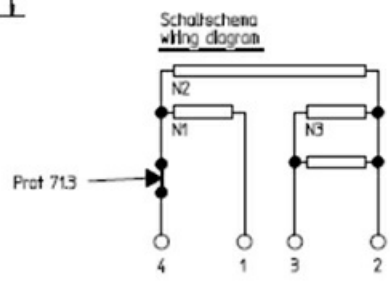

1101272

PIASTRA ELETTRICA 220X220mm 2600W 230V

Data: 27-01-2025

Dati tecnici

LUNGHEZZA MM	A=220mm
LARGHEZZA MM	B=220mm
KILOWATT KW	KW=2,6
WATT	WATT=2600
MONOFASE	MONOFASE/MONOPHASE
RESISTENZE A SECCO	SECCO/DRY