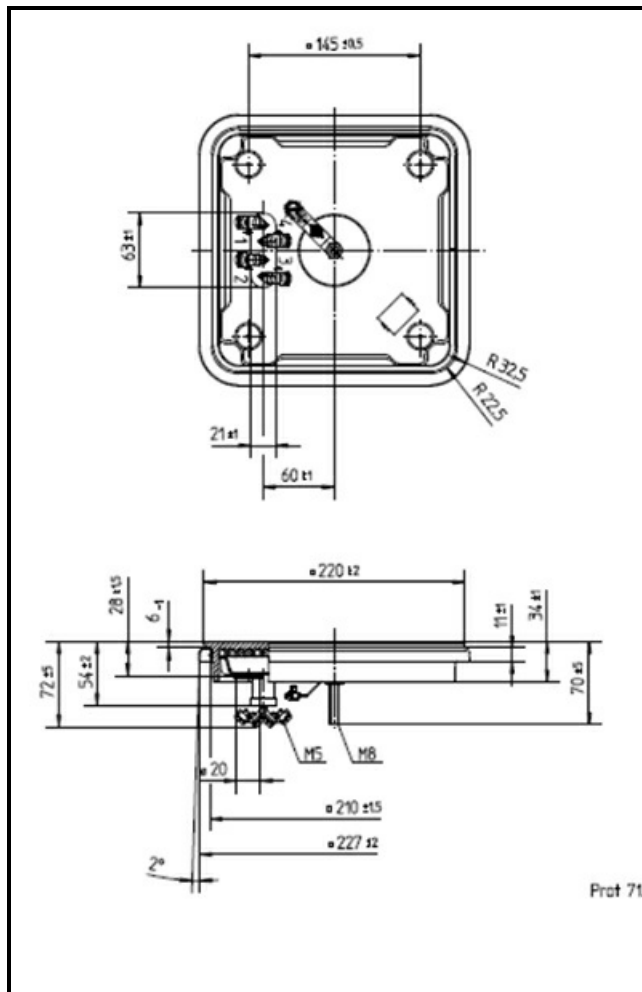

1101272

PIASTRA ELETTRICA 220X220mm 2600W 230V

Data: 27-02-2025

Dati tecnici

LUNGHEZZA MM	A=220mm
LARGHEZZA MM	B=220mm
KILOWATT KW	KW=2,6
WATT	WATT=2600
MONOFASE	MONOFASE/MONOPHASE
RESISTENZE A SECCO	SECCO/DRY