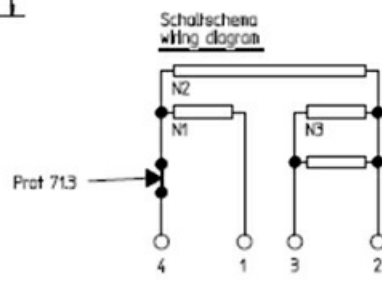

1101272

PIASTRA ELETTRICA 220X220mm 2600W 230V

Data: 26-12-2024

Dati tecnici

LUNGHEZZA MM	A=220mm
LARGHEZZA MM	B=220mm
KILOWATT KW	KW=2,6
WATT	WATT=2600
MONOFASE	MONOFASE/MONOPHASE
RESISTENZE A SECCO	SECCO/DRY