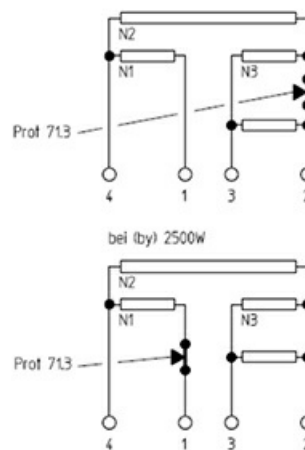

1101458

PIASTRA EL.Q300 3000W 230V EGO1133454247

Data: 22-01-2025

Dati tecnici

LUNGHEZZA MM	A=300mm
LARGHEZZA MM	B=300mm
KILOWATT KW	KW=3
WATT	WATT=3000
MONOFASE	MONOFASE/MONOPHASE
RESISTENZE A SECCO	SECCO/DRY