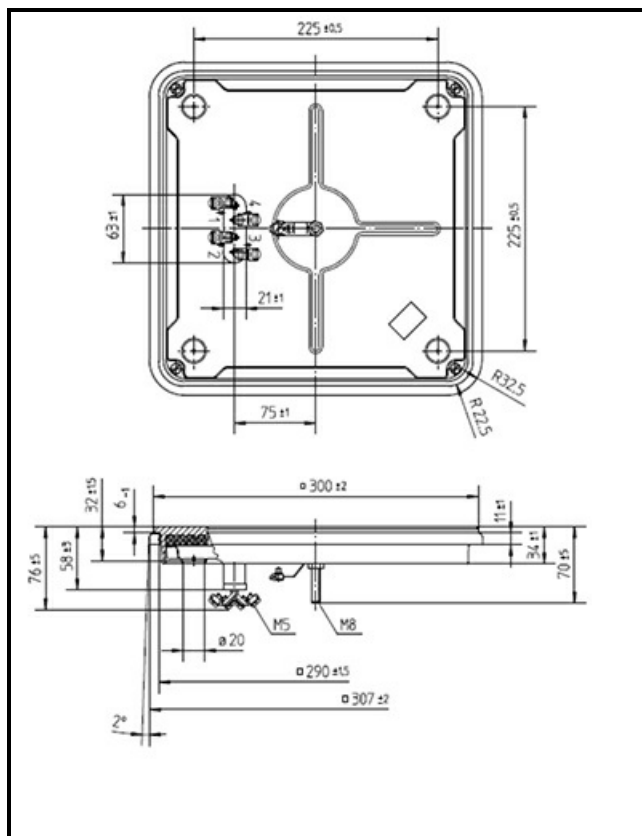

1101458

PIASTRA EL.Q300 3000W 230V EGO1133454247

Data: 04-04-2025

Dati tecnici

LUNGHEZZA MM	A=300mm
LARGHEZZA MM	B=300mm
KILOWATT KW	KW=3
WATT	WATT=3000
MONOFASE	MONOFASE/MONOPHASE
RESISTENZE A SECCO	SECCO/DRY