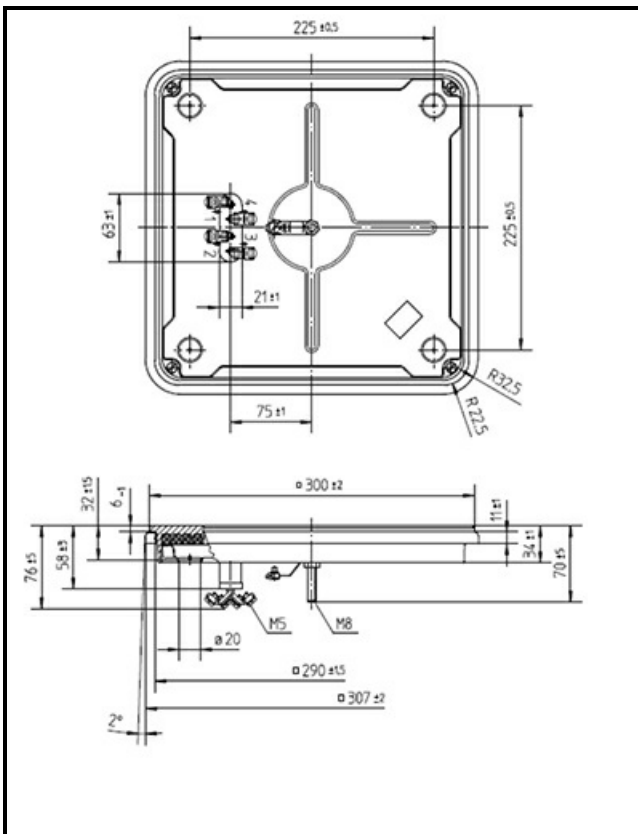

1101458

## Dati tecnici

LUNGHEZZA MM	A=300mm
LARGHEZZA MM	B=300mm
KILOWATT KW	KW=3
WATT	WATT=3000
MONOFASE	MONOFASE/MONOPHASE
RESISTENZE A SECCO	SECCO/DRY