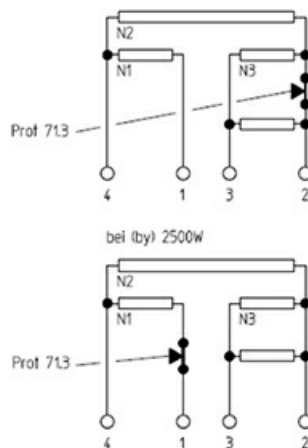

1101458

PIASTRA EL.Q300 3000W 230V EGO1133454247

Data: 04-04-2025

Dati tecnici

LUNGHEZZA MM	A=300mm
LARGHEZZA MM	B=300mm
KILOWATT KW	KW=3
WATT	WATT=3000
MONOFASE	MONOFASE/MONOPHASE
RESISTENZE A SECCO	SECCO/DRY