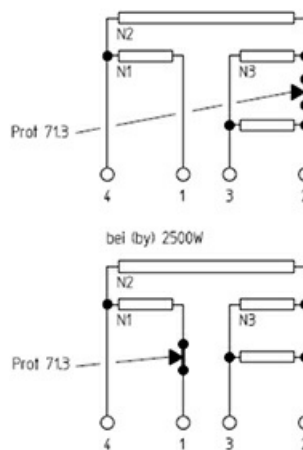

## Dati tecnici

LUNGHEZZA MM	A=300mm
LARGHEZZA MM	B=300mm
KILOWATT KW	KW=3
WATT	WATT=3000
MONOFASE	MONOFASE/MONOPHASE
RESISTENZE A SECCO	SECCO/DRY