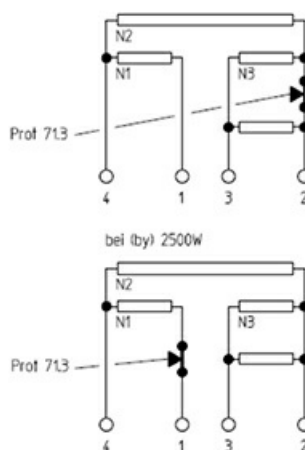

1101458

PIASTRA EL.Q300 3000W 230V EGO1133454247

Data: 15-11-2024

Dati tecnici

LUNGHEZZA MM	A=300mm
LARGHEZZA MM	B=300mm
KILOWATT KW	KW=3
WATT	WATT=3000
MONOFASE	MONOFASE/MONOPHASE
RESISTENZE A SECCO	SECCO/DRY