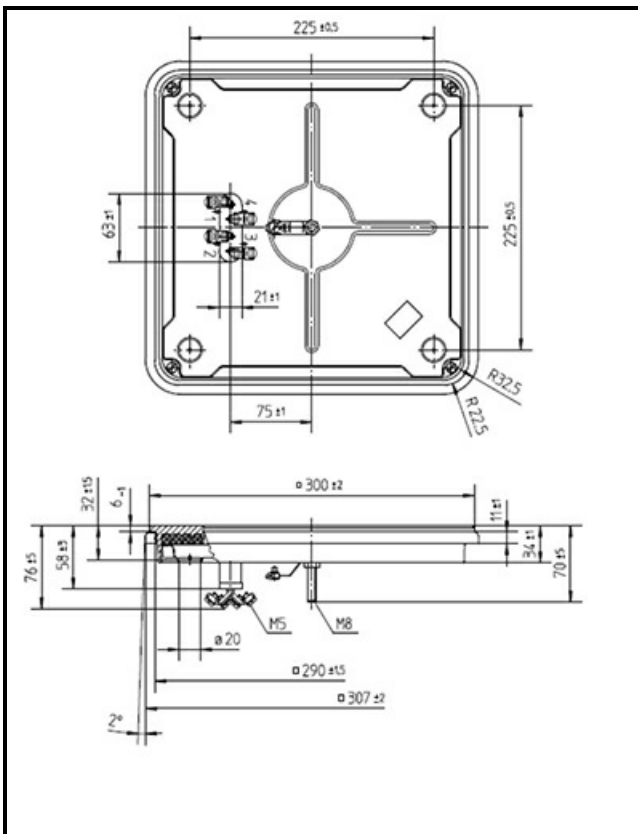

1101458

PIASTRA EL.Q300 3000W 230V EGO1133454247

Data: 22-01-2025

Dati tecnici

LUNGHEZZA MM	A=300mm
LARGHEZZA MM	B=300mm
KILOWATT KW	KW=3
WATT	WATT=3000
MONOFASE	MONOFASE/MONOPHASE
RESISTENZE A SECCO	SECCO/DRY