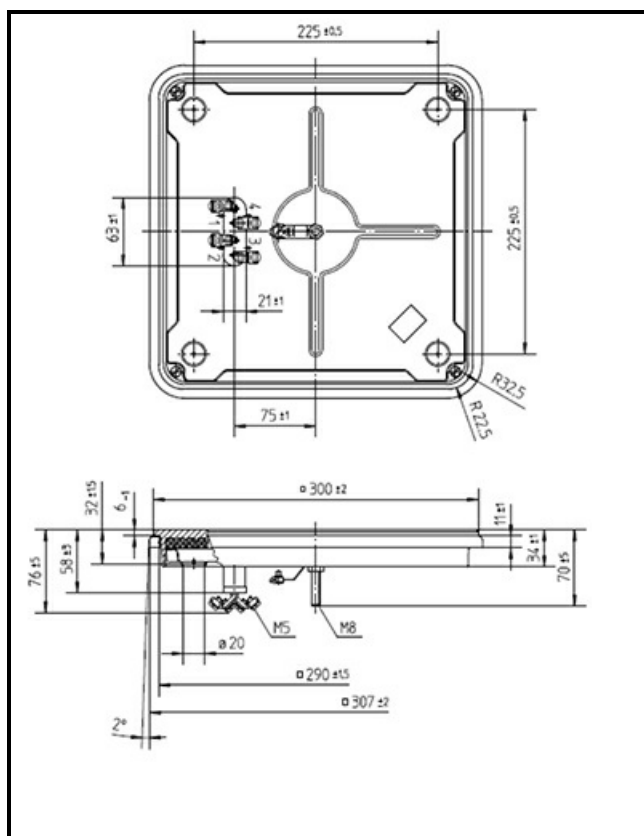

1101458

PIASTRA EL.Q300 3000W 230V EGO1133454247

Data: 15-11-2024

Dati tecnici

LUNGHEZZA MM	A=300mm
LARGHEZZA MM	B=300mm
KILOWATT KW	KW=3
WATT	WATT=3000
MONOFASE	MONOFASE/MONOPHASE
RESISTENZE A SECCO	SECCO/DRY