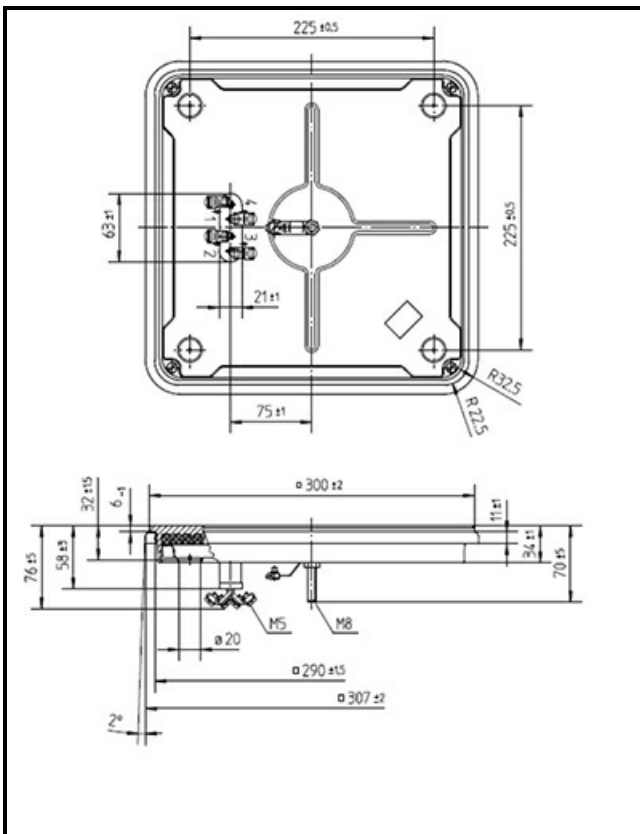

1101488

PIASTRA ELETTRICA 300X300MM 4000W 400V

Data: 22-02-2025

Dati tecnici

LUNGHEZZA MM	A=300mm
LARGHEZZA MM	B=300mm
KILOWATT KW	KW=4
WATT	WATT=4000
TRIFASE	TRIFASE/THREEPHASE
RESISTENZE A SECCO	SECCO/DRY