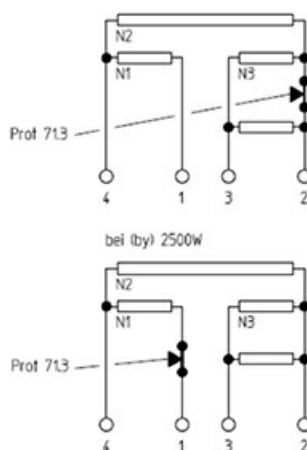

1101488

PIASTRA ELETTRICA 300X300MM 4000W 400V

Data: 22-01-2025

Dati tecnici

LUNGHEZZA MM	A=300mm
LARGHEZZA MM	B=300mm
KILOWATT KW	KW=4
WATT	WATT=4000
TRIFASE	TRIFASE/THREEPHASE
RESISTENZE A SECCO	SECCO/DRY