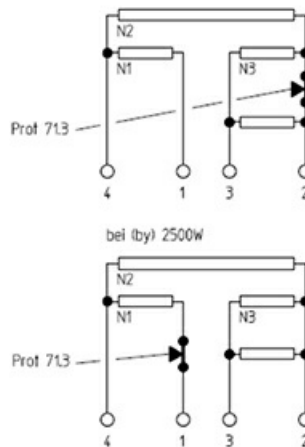

1101488

PIASTRA ELETTRICA 300X300MM 4000W 400V

Data: 22-02-2025

Dati tecnici

LUNGHEZZA MM	A=300mm
LARGHEZZA MM	B=300mm
KILOWATT KW	KW=4
WATT	WATT=4000
TRIFASE	TRIFASE/THREEPHASE
RESISTENZE A SECCO	SECCO/DRY