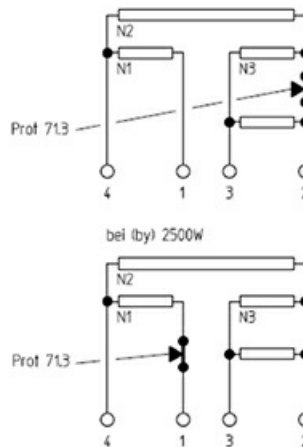

1101488

PIASTRA ELETTRICA 300X300MM 4000W 400V

Data: 22-12-2024

Dati tecnici

LUNGHEZZA MM	A=300mm
LARGHEZZA MM	B=300mm
KILOWATT KW	KW=4
WATT	WATT=4000
TRIFASE	TRIFASE/THREEPHASE
RESISTENZE A SECCO	SECCO/DRY