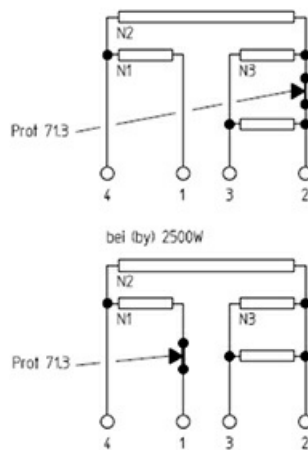

## Dati tecnici

LUNGHEZZA MM	A=300mm
LARGHEZZA MM	B=300mm
KILOWATT KW	KW=4
WATT	WATT=4000
TRIFASE	TRIFASE/THREEPHASE
RESISTENZE A SECCO	SECCO/DRY