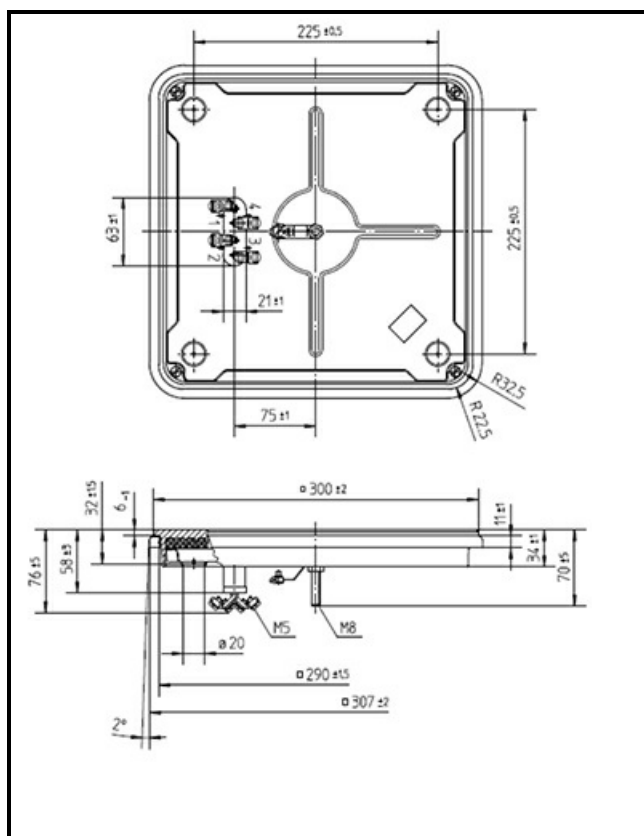

1101488

PIASTRA ELETTRICA 300X300MM 4000W 400V

Data: 22-01-2025

Dati tecnici

LUNGHEZZA MM	A=300mm
LARGHEZZA MM	B=300mm
KILOWATT KW	KW=4
WATT	WATT=4000
TRIFASE	TRIFASE/THREEPHASE
RESISTENZE A SECCO	SECCO/DRY