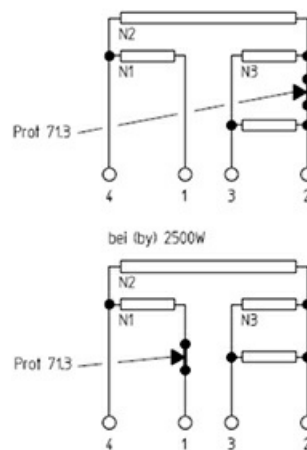

1101488

PIASTRA ELETTRICA 300X300MM 4000W 400V

Data: 15-11-2024

Dati tecnici

LUNGHEZZA MM	A=300mm
LARGHEZZA MM	B=300mm
KILOWATT KW	KW=4
WATT	WATT=4000
TRIFASE	TRIFASE/THREEPHASE
RESISTENZE A SECCO	SECCO/DRY