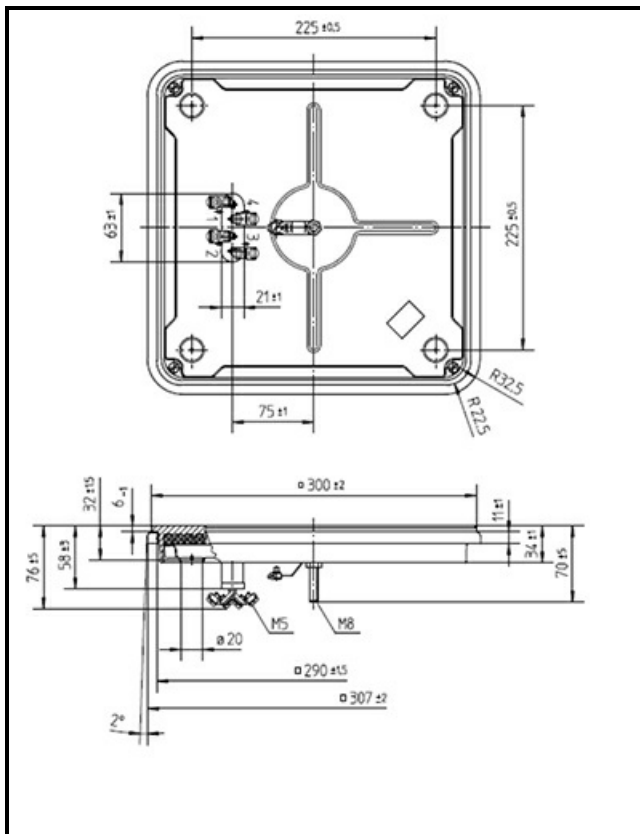

1101488

PIASTRA ELETTRICA 300X300MM 4000W 400V

Data: 22-12-2024

Dati tecnici

LUNGHEZZA MM	A=300mm
LARGHEZZA MM	B=300mm
KILOWATT KW	KW=4
WATT	WATT=4000
TRIFASE	TRIFASE/THREEPHASE
RESISTENZE A SECCO	SECCO/DRY