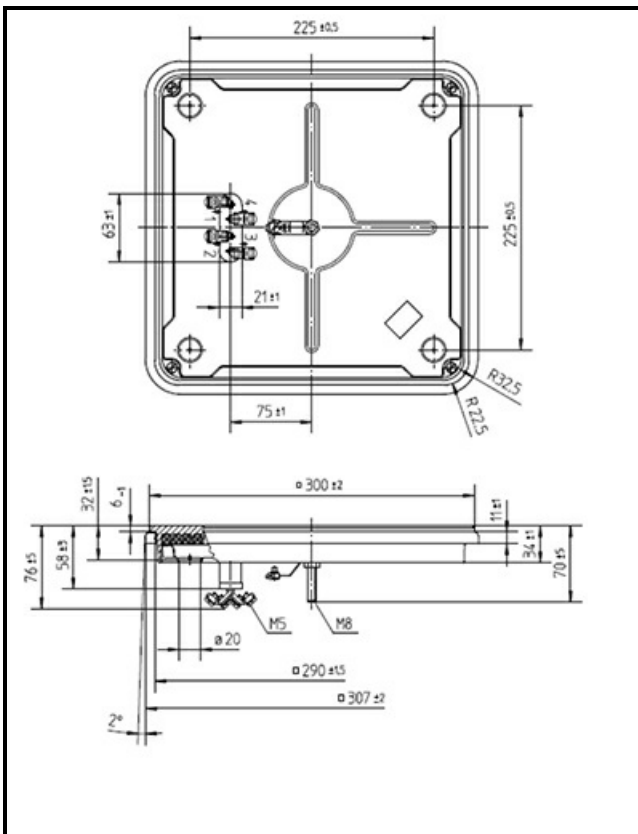

1101488

PIASTRA ELETTRICA 300X300MM 4000W 400V

Data: 15-11-2024

Dati tecnici

LUNGHEZZA MM	A=300mm
LARGHEZZA MM	B=300mm
KILOWATT KW	KW=4
WATT	WATT=4000
TRIFASE	TRIFASE/THREEPHASE
RESISTENZE A SECCO	SECCO/DRY