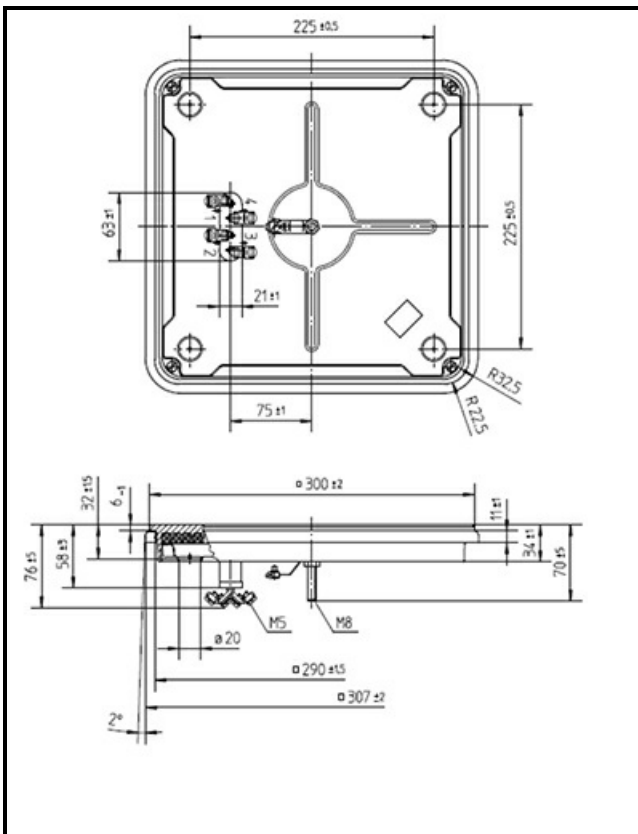

# PIASTRA ELETTRICA 300X300MM 4000W 400V

Data: 03-04-2025

## Dati tecnici

LUNGHEZZA MM	A=300mm
LARGHEZZA MM	B=300mm
KILOWATT KW	KW=4
WATT	WATT=4000
TRIFASE	TRIFASE/THREEPHASE
RESISTENZE A SECCO	SECCO/DRY