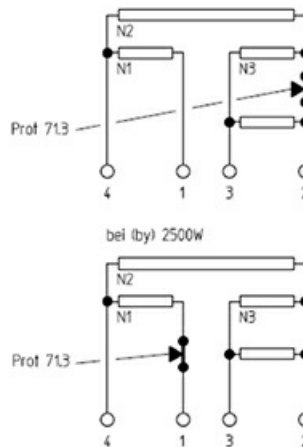

1101512

PIASTRA ELETTRICA 300X300MM 4000W 230V

Data: 15-11-2024

Dati tecnici

LUNGHEZZA MM	A=300mm
LARGHEZZA MM	B=300mm
KILOWATT KW	KW=4
WATT	WATT=4000
MONOFASE	MONOFASE/MONOPHASE
RESISTENZE A SECCO	SECCO/DRY