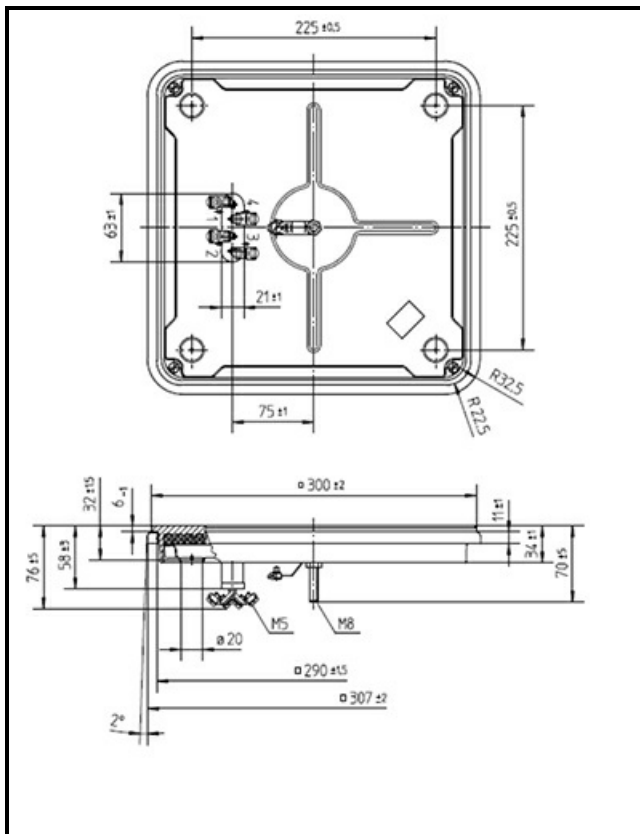

1101512

PIASTRA ELETTRICA 300X300MM 4000W 230V

Data: 15-11-2024

Dati tecnici

LUNGHEZZA MM	A=300mm
LARGHEZZA MM	B=300mm
KILOWATT KW	KW=4
WATT	WATT=4000
MONOFASE	MONOFASE/MONOPHASE
RESISTENZE A SECCO	SECCO/DRY