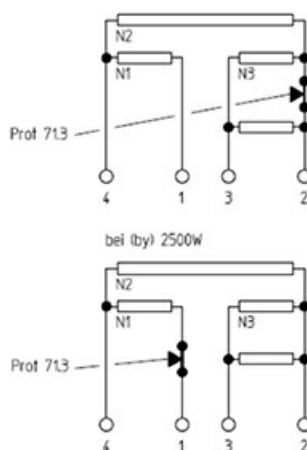

1101512

PIASTRA ELETTRICA 300X300MM 4000W 230V

Data: 22-02-2025

Dati tecnici

LUNGHEZZA MM	A=300mm
LARGHEZZA MM	B=300mm
KILOWATT KW	KW=4
WATT	WATT=4000
MONOFASE	MONOFASE/MONOPHASE
RESISTENZE A SECCO	SECCO/DRY