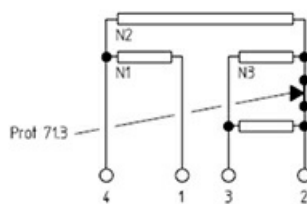

## Dati tecnici

LUNGHEZZA MM	A=300mm
LARGHEZZA MM	B=300mm
KILOWATT KW	KW=4
WATT	WATT=4000
MONOFASE	MONOFASE/MONOPHASE
RESISTENZE A SECCO	SECCO/DRY