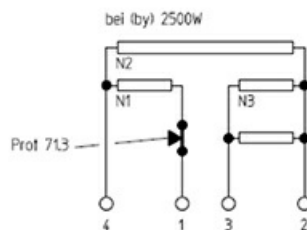

## Dati tecnici

LUNGHEZZA MM	A=300mm
LARGHEZZA MM	B=300mm
KILOWATT KW	KW=4
WATT	WATT=4000
MONOFASE	MONOFASE/MONOPHASE
RESISTENZE A SECCO	SECCO/DRY