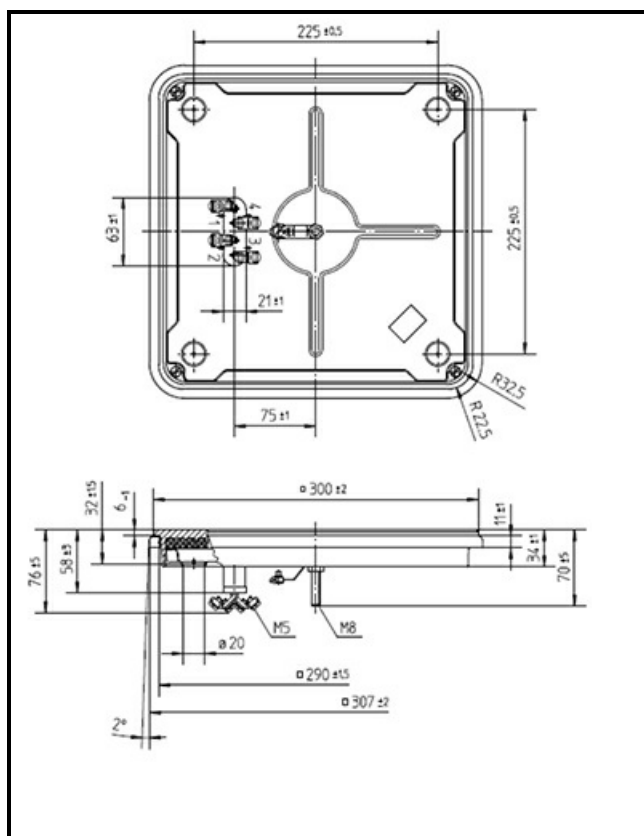

1101512

PIASTRA ELETTRICA 300X300MM 4000W 230V

Data: 22-02-2025

Dati tecnici

LUNGHEZZA MM	A=300mm
LARGHEZZA MM	B=300mm
KILOWATT KW	KW=4
WATT	WATT=4000
MONOFASE	MONOFASE/MONOPHASE
RESISTENZE A SECCO	SECCO/DRY