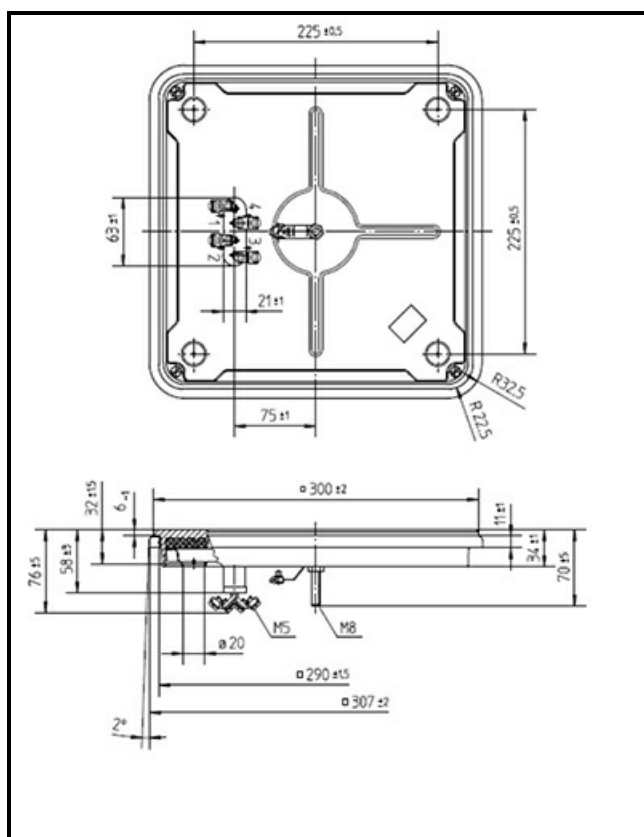

# PIASTRA ELETTRICA 300X300MM 4000W 230V

Data: 03-04-2025

## Dati tecnici

LUNGHEZZA MM	A=300mm
LARGHEZZA MM	B=300mm
KILOWATT KW	KW=4
WATT	WATT=4000
MONOFASE	MONOFASE/MONOPHASE
RESISTENZE A SECCO	SECCO/DRY