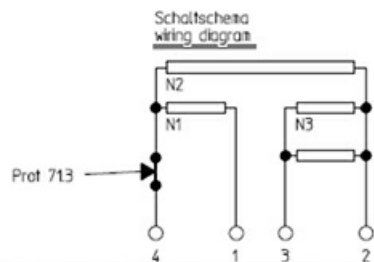

1101895

PIASTRA ELETTRICA 220x220mm 2000 W 400 V

Data: 26-12-2024

Dati tecnici

LUNGHEZZA MM	A=220mm
LARGHEZZA MM	B=220mm
KILOWATT KW	KW=2
WATT	WATT=2000
TRIFASE	TRIFASE/THREEPHASE
RESISTENZE A SECCO	SECCO/DRY