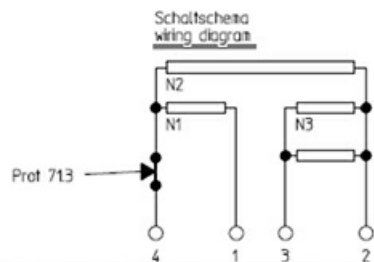

# PIASTRA ELETTRICA 220x220mm 2000 W 400 V

Data: 26-12-2024

## Dati tecnici

LUNGHEZZA MM	A=220mm
LARGHEZZA MM	B=220mm
KILOWATT KW	KW=2
WATT	WATT=2000
TRIFASE	TRIFASE/THREEPHASE
RESISTENZE A SECCO	SECCO/DRY