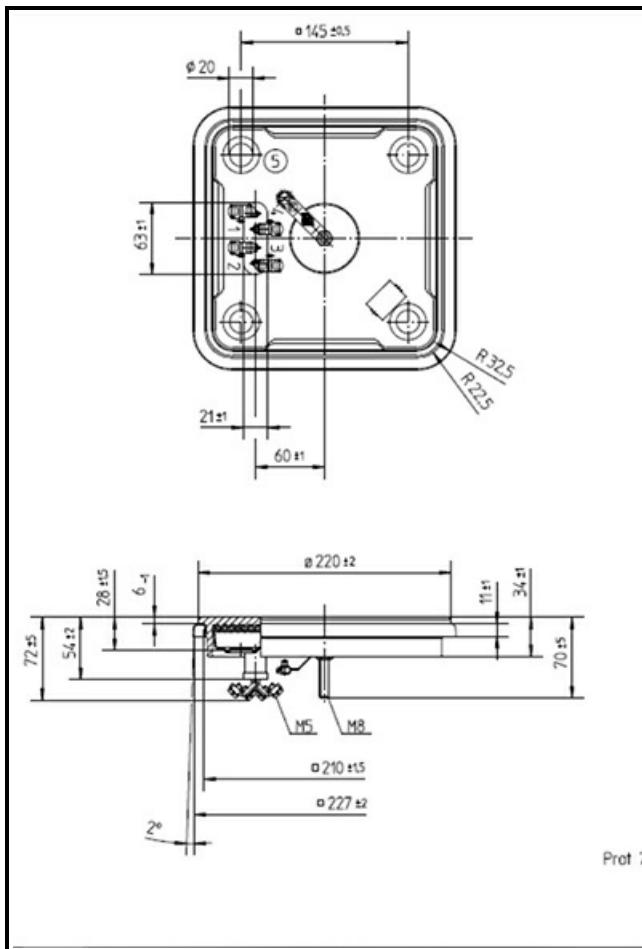

1101895

PIASTRA ELETTRICA 220x220mm 2000 W 400 V

Data: 27-02-2025

Dati tecnici

LUNGHEZZA MM	A=220mm
LARGHEZZA MM	B=220mm
KILOWATT KW	KW=2
WATT	WATT=2000
TRIFASE	TRIFASE/THREEPHASE
RESISTENZE A SECCO	SECCO/DRY