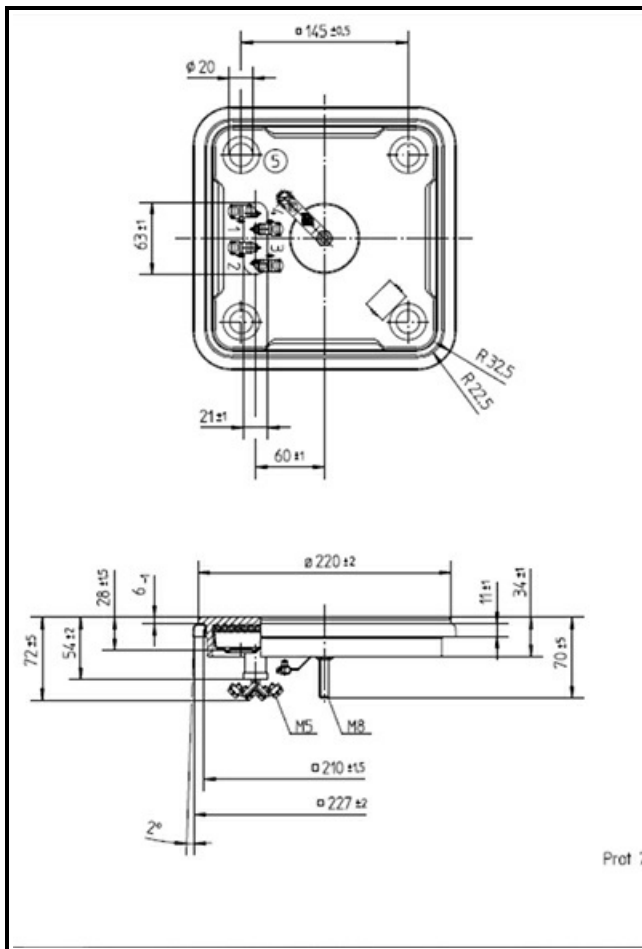

Dati tecnici

LUNGHEZZA MM	A=220mm
LARGHEZZA MM	B=220mm
KILOWATT KW	KW=2
WATT	WATT=2000
TRIFASE	TRIFASE/THREEPHASE
RESISTENZE A SECCO	SECCO/DRY