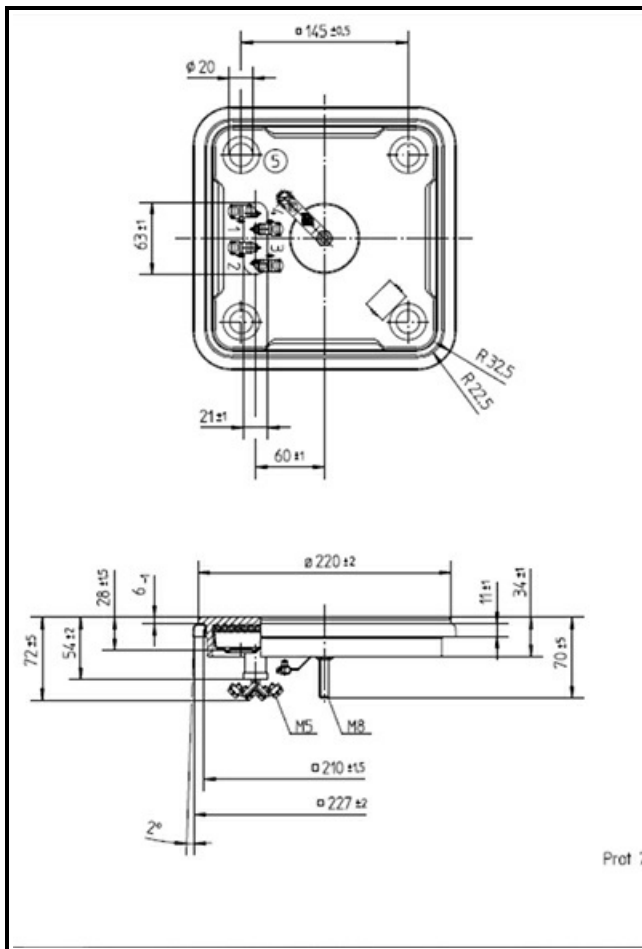

# PIASTRA ELETTRICA 220x220mm 2000 W 400 V

Data: 26-12-2024

## Dati tecnici

LUNGHEZZA MM	A=220mm
LARGHEZZA MM	B=220mm
KILOWATT KW	KW=2
WATT	WATT=2000
TRIFASE	TRIFASE/THREEPHASE
RESISTENZE A SECCO	SECCO/DRY