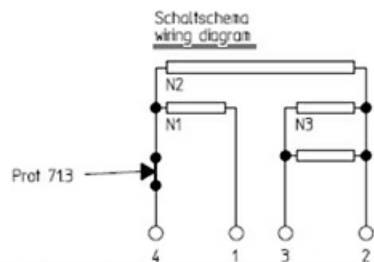

1101895

PIASTRA ELETTRICA 220x220mm 2000 W 400 V

Data: 27-02-2025

Dati tecnici

LUNGHEZZA MM	A=220mm
LARGHEZZA MM	B=220mm
KILOWATT KW	KW=2
WATT	WATT=2000
TRIFASE	TRIFASE/THREEPHASE
RESISTENZE A SECCO	SECCO/DRY