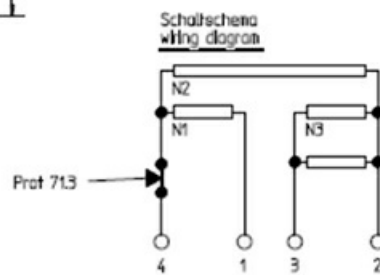

1101896

PIASTRA ELETTRICA 220x220mm 2600 W 400 V

Data: 15-11-2024

Dati tecnici

LUNGHEZZA MM	A=220mm
LARGHEZZA MM	B=220mm
KILOWATT KW	KW=2,6
WATT	WATT=2600
TRIFASE	TRIFASE/THREEPHASE
RESISTENZE A SECCO	SECCO/DRY