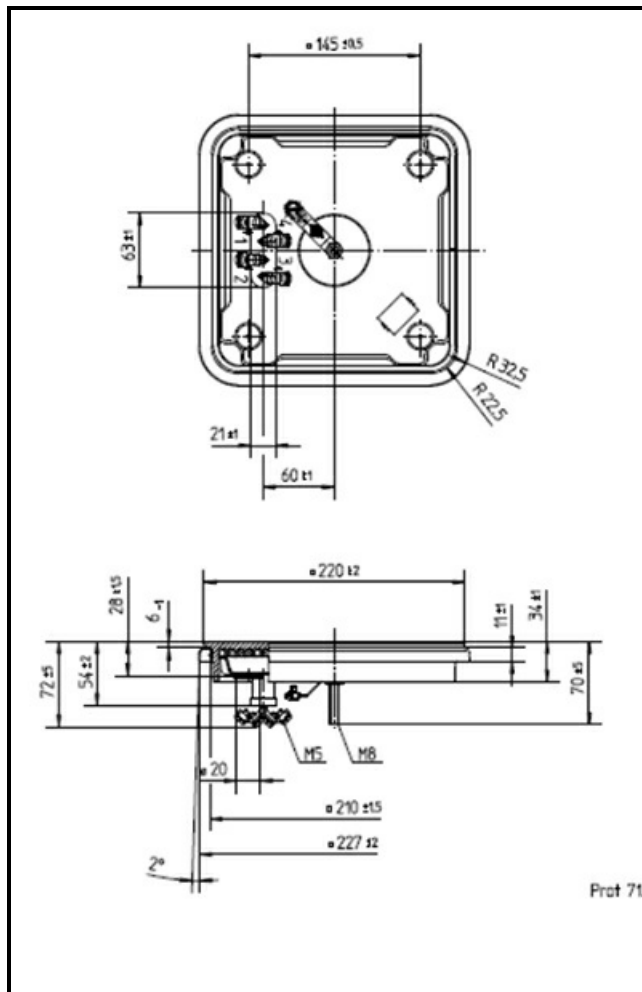

1101896

PIASTRA ELETTRICA 220x220mm 2600 W 400 V

Data: 15-11-2024

Dati tecnici

LUNGHEZZA MM	A=220mm
LARGHEZZA MM	B=220mm
KILOWATT KW	KW=2,6
WATT	WATT=2600
TRIFASE	TRIFASE/THREEPHASE
RESISTENZE A SECCO	SECCO/DRY