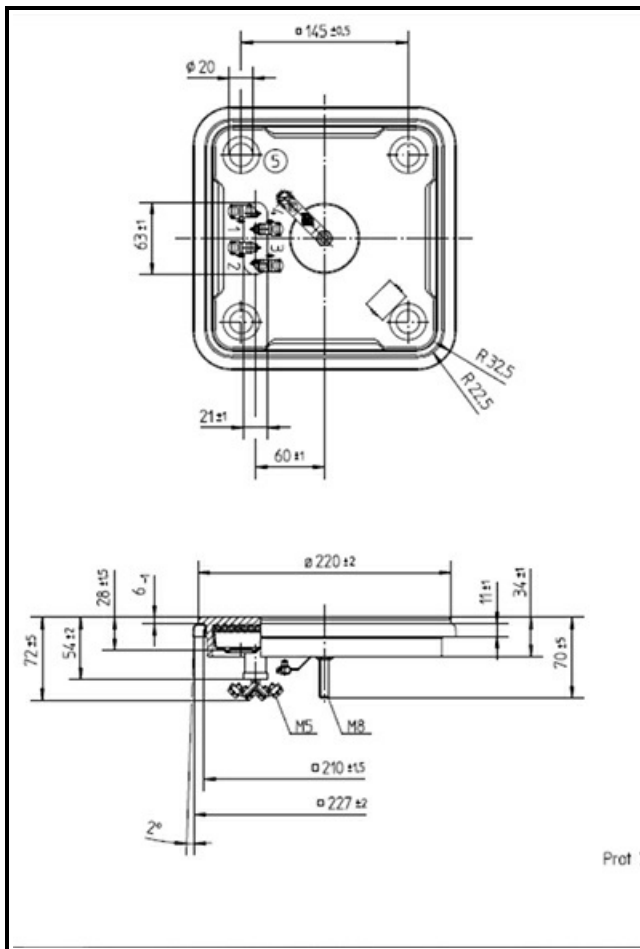

1102010

PIASTRA ELETTRICA 4000W-440V 300X300 -NAVALE-

Data: 26-12-2024

ORIGINAL
OSP
 SPARE PARTS

Dati tecnici

LUNGHEZZA MM	L=300mm
LARGHEZZA MM	P=300mm
WATT	W=4000
KILOWATT KW	KW=4
RESISTENZE A SECCO	SECCO/DRY