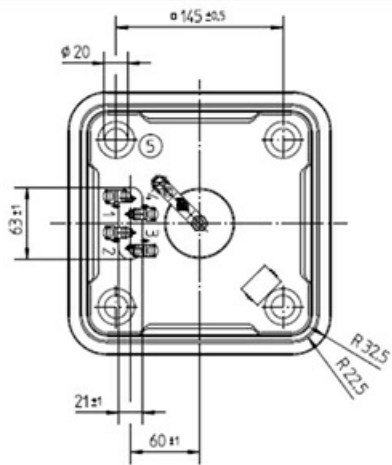

# PIASTRA ELETTRICA 4000W-440V 300X300 -NAVALE-

Data: 04-04-2025

## Dati tecnici

LUNGHEZZA MM	L=300mm
LARGHEZZA MM	P=300mm
WATT	W=4000
KILOWATT KW	KW=4
RESISTENZE A SECCO	SECCO/DRY