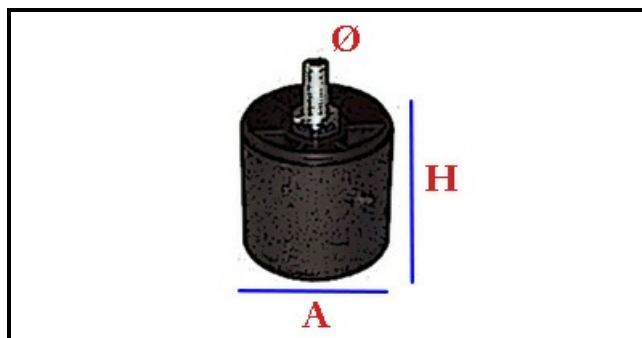

3105042

**PIEDINO PER AFFETTATRICE M8 H35mm**

Data: 22-12-2024

**Dati tecnici**

ALTEZZA MM	H=35mm
FILETTO MA	M8
MATERIALE	PLASTICA/PLASTIC
DIAMETRO INFERIORE	A=47mm