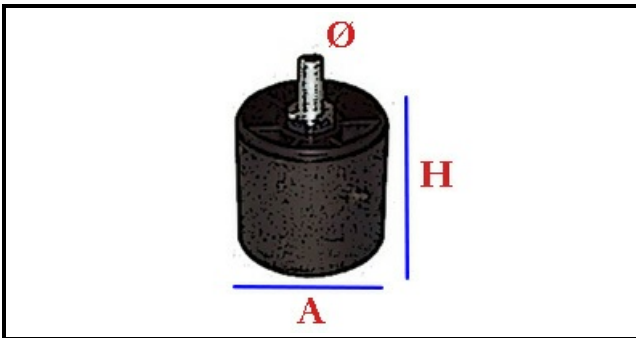

3105054

PIEDINO LAVASTOVIGLIE M10 hmrsn

Data: 15-11-2024

ORIGINAL
OSP
SPARE PARTS**Dati tecnici**

ALTEZZA MM	H=15mm
FILETTO MA	M10
MATERIALE	INOX
DIAMETRO INFERIORE	A=33mm

Codici produttore

Gruppo Cimbali S.p.A.