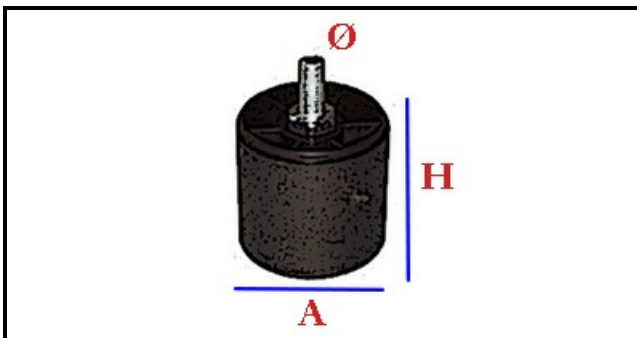

3105054

PIEDINO LAVASTOVIGLIE M10 hmrsn

Data: 27-01-2025

ORIGINAL
OSP
SPARE PARTS**Dati tecnici**

ALTEZZA MM	H=15mm
FILETTO MA	M10
MATERIALE	INOX
DIAMETRO INFERIORE	A=33mm

Codici produttore

Gruppo Cimbali S.p.A.