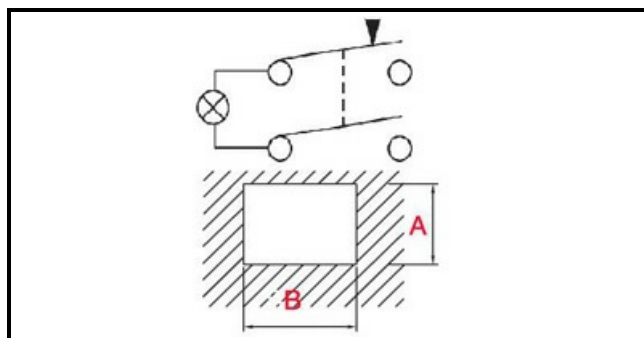

1108032

PULSANTE BIPOLARE LUMINOSO VERDE

Data: 26-12-2024

Dati tecnici

LUNGHEZZA MM	B=30mm
LARGHEZZA MM	A=22mm
MONOFASE	MONOFASE/MONOPHASE
NUMERO POLI	POLI/POLES=4