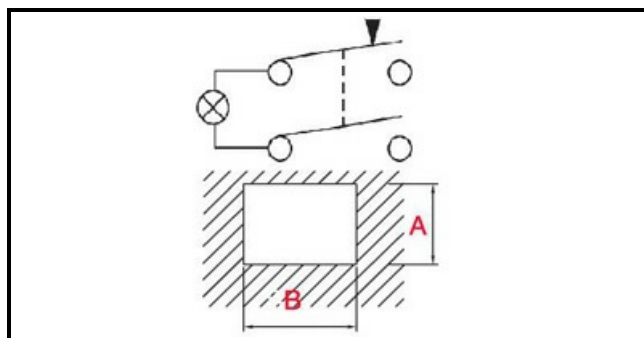

1108032

PULSANTE BIPOLARE LUMINOSO VERDE

Data: 27-01-2025

Dati tecnici

LUNGHEZZA MM	B=30mm
LARGHEZZA MM	A=22mm
MONOFASE	MONOFASE/MONOPHASE
NUMERO POLI	POLI/POLES=4