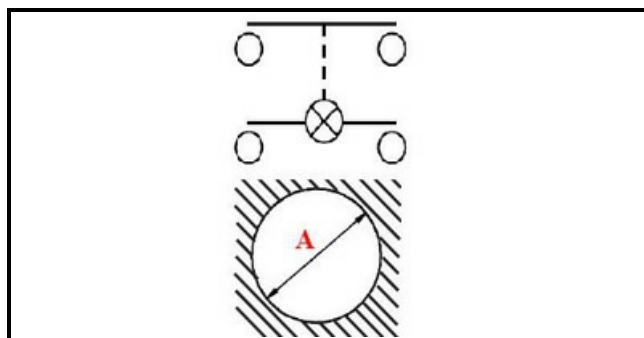

1108215

ASS. PULSANTE CARICO ACQUA (BRAS)

Data: 04-04-2025

ORIGINAL
OSP
SPARE PARTS

Dati tecnici

DIAMETRO mm	Ø=24mm
MONOFASE	VOLT=230
NUMERO POLI	POLES=4
TIPO LAMPADA	ROSSO/RED
FASTON MM	6,3mm

Codici produttore