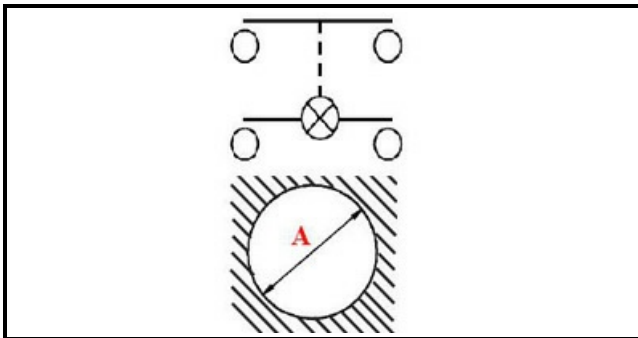

1108215

**ASS. PULSANTE CARICO ACQUA (BRAS)**

Data: 15-11-2024

ORIGINAL  
**OSP**  
SPARE PARTS**Dati tecnici**

DIAMETRO mm	Ø=24mm
MONOFASE	VOLT=230
NUMERO POLI	POLES=4
TIPO LAMPADA	ROSSO/RED
FASTON MM	6,3mm