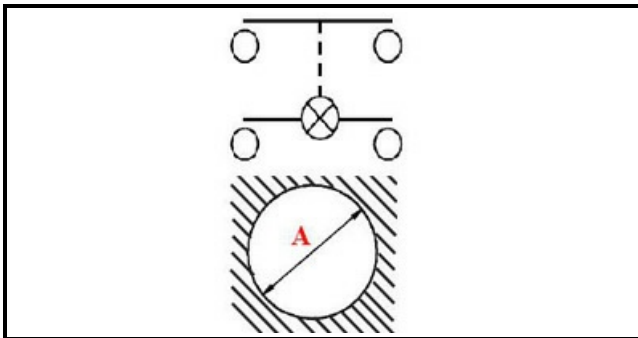

1108215

ASS. PULSANTE CARICO ACQUA (BRAS)

Data: 27-02-2025

ORIGINAL
OSP
SPARE PARTS

Dati tecnici

DIAMETRO mm	Ø=24mm
MONOFASE	VOLT=230
NUMERO POLI	POLES=4
TIPO LAMPADA	ROSSO/RED
FASTON MM	6,3mm

Codici produttore