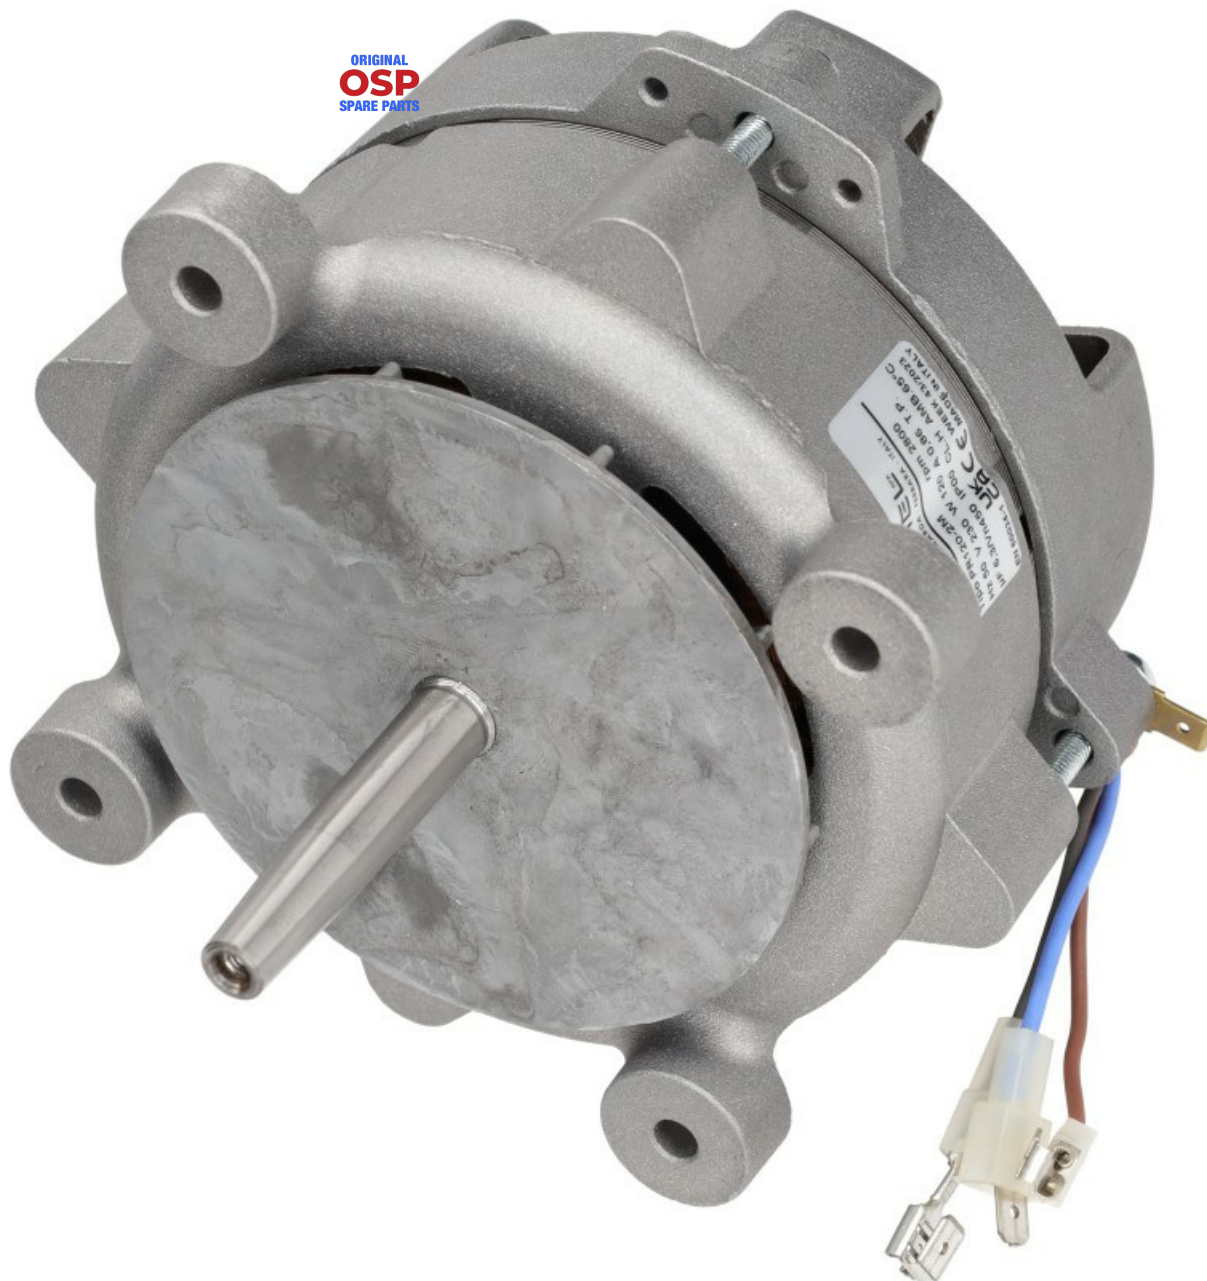

3123099

MOTORE BIDIREZ. FC 120W 1VEL M5 +1COND

Data: 04-04-2025

Dati tecnici

LUNGHEZZA MOTORE mm	L1=100mm
LUNGHEZZA ALBERO 1 mm	L2=30mm
LUNGHEZZA ALBERO 2 mm	L3=25mm
DIAMETRO ALBERO mm	Ø1=12mm
KILOWATT KW	KW=0,12
MONOFASE	230V
ALTEZZA MM	H=165mm
LUNGHEZZA MM	L=160mm
DIAMETRO ALBERO 2 mm	Ø2=9mm