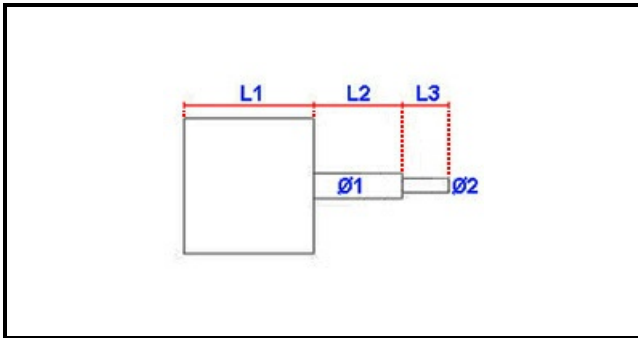

3123099

MOTORE BIDIREZ. FC 120W 1VEL M5 +1COND

Data: 04-04-2025

Dati tecnici

LUNGHEZZA MOTORE mm	L1=100mm
LUNGHEZZA ALBERO 1 mm	L2=30mm
LUNGHEZZA ALBERO 2 mm	L3=25mm
DIAMETRO ALBERO mm	Ø1=12mm
KILOWATT KW	KW=0,12
MONOFASE	230V
ALTEZZA MM	H=165mm
LUNGHEZZA MM	L=160mm
DIAMETRO ALBERO 2 mm	Ø2=9mm