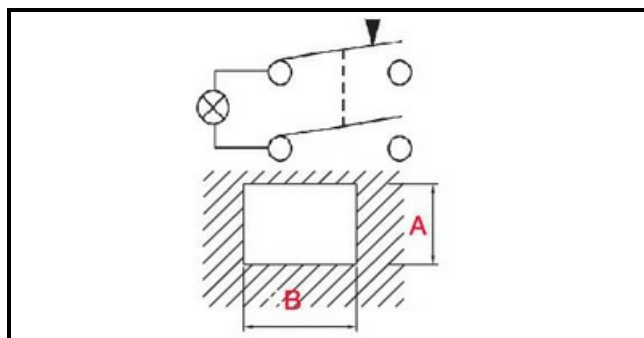

1108248

PULSANTE LUMINOSO BIPOLARE VERDE NO CORNICE

Data: 27-02-2025

Dati tecnici

LUNGHEZZA MM	B=30mm
LARGHEZZA MM	A=22mm
MONOFASE	MONOFASE/MONOPHASE
NUMERO POLI	POLI/POLES=4