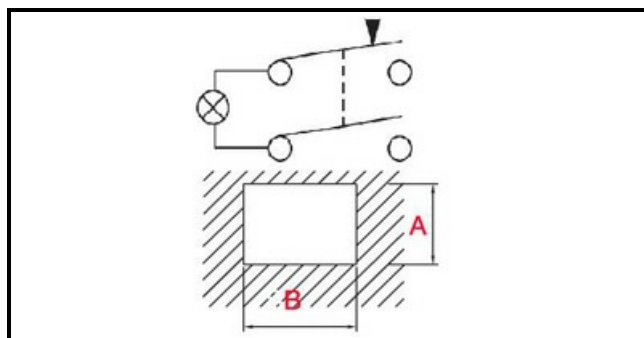

1108248

PULSANTE LUMINOSO BIPOLARE VERDE NO CORNICE

Data: 22-12-2024

Dati tecnici

LUNGHEZZA MM	B=30mm
LARGHEZZA MM	A=22mm
MONOFASE	MONOFASE/MONOPHASE
NUMERO POLI	POLI/POLES=4