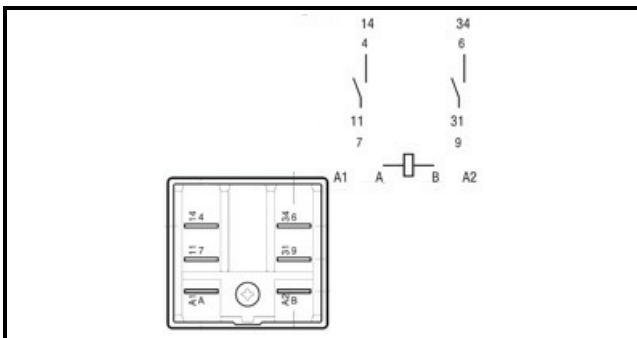

1109001

RELE' 230 16A

Data: 15-11-2024

**Dati tecnici**

AMPERE - A	16A
MONOFASE	230V
NUMERO POLI	6
FASTON MM	6,3mm

Codici produttore

ELETTROBAR EUROTEC SRL
DIHR - ALI GROUP SRL A SOCIO UNICO
SILANOS SRL
A.T.A. SRL
HOBART GmbH
LAINOX ALI GROUP SRL A SOCIO UNICO
LAMBER SRL
RANCILIO GROUP SPA CON SOCIO UNICO
SILKO ALI GROUP SRL A SOCIO UNICO
UNIVERBAR SRL A SOCIO UNICO