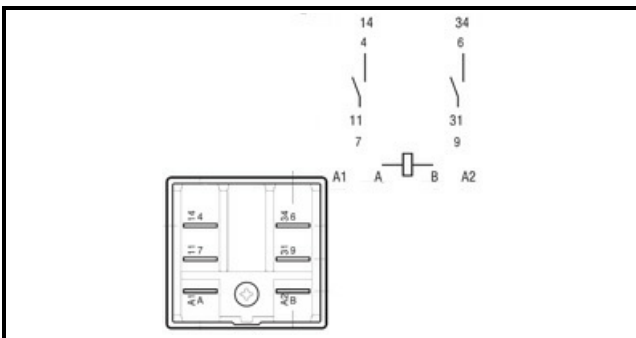

## Dati tecnici

AMPERE - A	16A
MONOFASE	230V
NUMERO POLI	6
FASTON MM	6,3mm