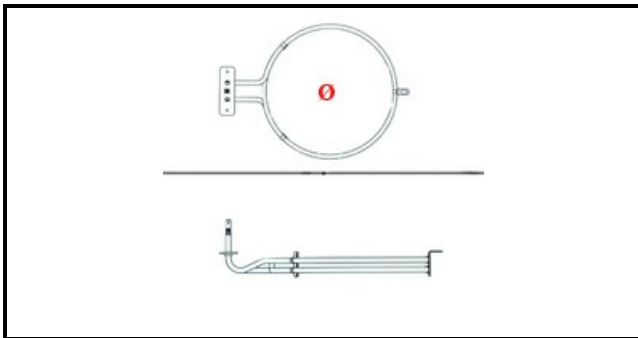

1101107

**RESISTENZA FORNO 220V 054843 2500W**

Data: 15-11-2024

ORIGINAL  
**OSP**  
SPARE PARTS**Dati tecnici**

LUNGHEZZA MM	L=245mm
ALTEZZA MM	H=93mm
NR ELEMENTI	ELEMENTI/ELEMENTS=1
FLANGIA RETTANGOLARE/QUADRA	RETTANGOLARE/SQUARE FLANGE=70X22
DIAMETRO ESTERNO mm	Ø=195mm
KILOWATT KW	KW=2,5
WATT	WATT=2500
MONOFASE	MONOFASE/MONOPHASE
NUMERO POLI	POLI/POLES=2
RESISTENZE A SECCO	SECCO/DRY
DIAMETRO INTERNO mm	Ø=175mm