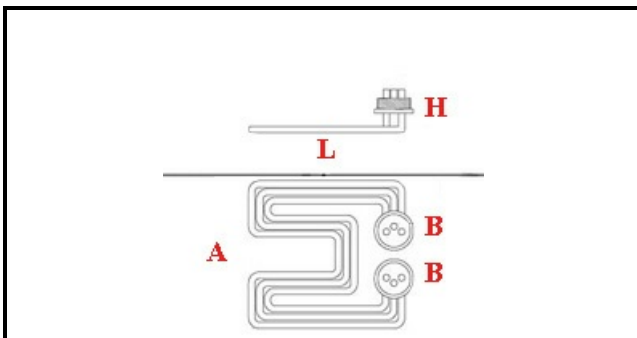

1101161

**RESISTENZA 4800W 220V A.PO**

Data: 26-12-2024

ORIGINAL  
**OSP**  
SPARE PARTS**Dati tecnici**

LUNGHEZZA MM	L=410mm
LARGHEZZA MM	A=417mm
ALTEZZA MM	H=19mm
NR ELEMENTI	ELEMENTI/ELEMENTS=1
DIAMETRO mm	B=1"1/4
KILOWATT KW	KW=4,8
WATT	WATT=4800
MONOFASE	MONOFASE/MONOPHASE
NUMERO POLI	POLI/POLES=2
RESISTENZE A SECCO	SECCO/DRY