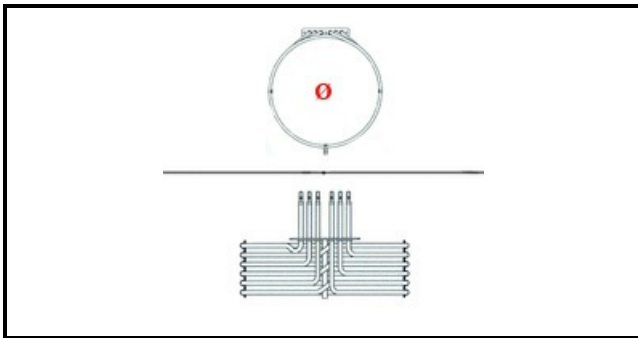

# RESISTENZA 4100W-230V APO D.248mm H70mm

Data: 17-04-2025

ORIGINAL  
**OSP**  
SPARE PARTS

## Dati tecnici

LUNGHEZZA MM	L=248mm
ALTEZZA MM	H=70mm
NR ELEMENTI	ELEMENTI/ELEMENTS=3
DIAMETRO ESTERNO mm	Ø=226mm
KILOWATT KW	KW=4,1
WATT	WATT=4100
TRIFASE	TRIFASE/THREEPHASE
NUMERO POLI	POLI/POLES=6
FORI NUMERO	FORI/HOLES=2
RESISTENZE A SECCO	SECCO/DRY
DIAMETRO INTERNO mm	Ø=214mm