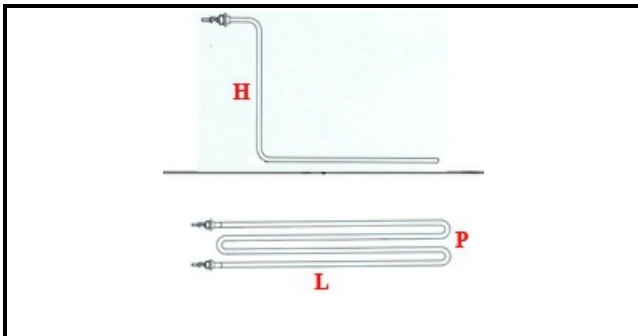

1101436

AS.RES.EF8B-6KW 1GOL6V511

Data: 06-04-2025

ORIGINAL
OSP
SPARE PARTS

Dati tecnici

LUNGHEZZA MM	L=310mm
LARGHEZZA MM	P=220mm
ALTEZZA MM	H=190mm
NR ELEMENTI	ELEMENTI/ELEMENTS=3
KILOWATT KW	KW=6
WATT	WATT=6000
TRIFASE	TRIFASE/THREEPHASE
FILETTO GAS	1/4"
NUMERO POLI	POLI/POLES=6
RESISTENZE PER IMMERSIONE	IMMERSIONE/IMMERSION