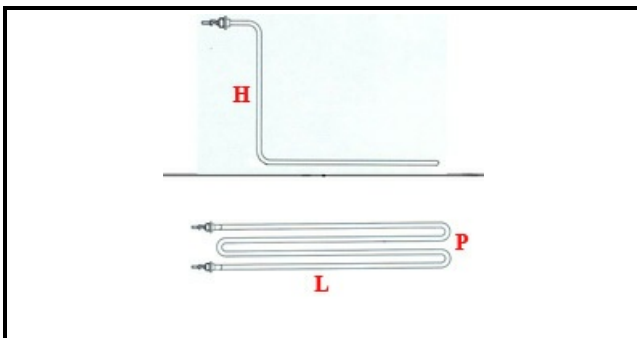

1101436

AS.RES.EF8B-6KW 1GOL6V511

Data: 22-01-2025

ORIGINAL
OSP
SPARE PARTS**Dati tecnici**

LUNGHEZZA MM	L=310mm
LARGHEZZA MM	P=220mm
ALTEZZA MM	H=190mm
NR ELEMENTI	ELEMENTI/ELEMENTS=3
KILOWATT KW	KW=6
WATT	WATT=6000
TRIFASE	TRIFASE/THREEPHASE
FILETTO GAS	1/4"
NUMERO POLI	POLI/POLES=6
RESISTENZE PER IMMERSIONE	IMMERSIONE/IMMERSION