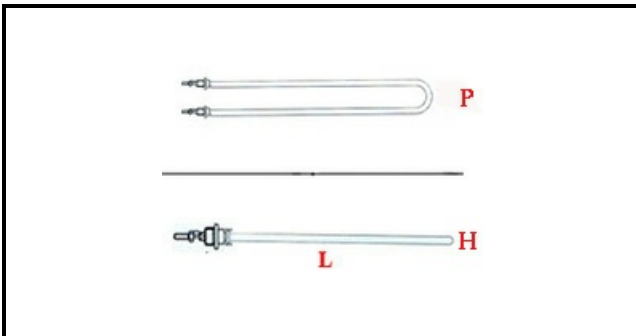

1101455

RESISTENZA ALETTATA PER AS 230V-1500W

Data: 22-12-2024

ORIGINAL
OSP
SPARE PARTS

Dati tecnici

LUNGHEZZA MM	L=398mm
LARGHEZZA MM	P=50mm
ALTEZZA MM	H=25mm
NR ELEMENTI	ELEMENTI/ELEMENTS=1
KILOWATT KW	KW=1,5
WATT	WATT=1500
MONOFASE	MONOFASE/MONOPHASE
NUMERO POLI	POLI/POLES=2
RESISTENZE A SECCO	SECCO/DRY