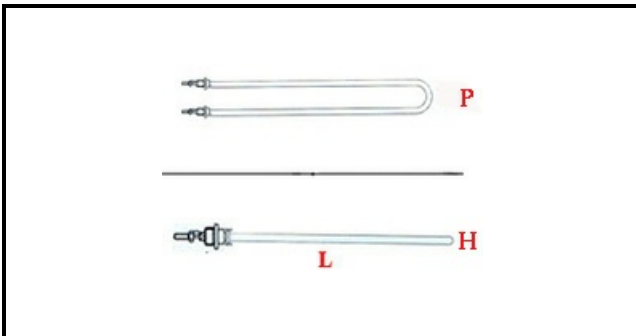

1101455

RESISTENZA ALETTATA PER AS 230V-1500W

Data: 23-02-2025

ORIGINAL
OSP
SPARE PARTS

Dati tecnici

LUNGHEZZA MM	L=398mm
LARGHEZZA MM	P=50mm
ALTEZZA MM	H=25mm
NR ELEMENTI	ELEMENTI/ELEMENTS=1
KILOWATT KW	KW=1,5
WATT	WATT=1500
MONOFASE	MONOFASE/MONOPHASE
NUMERO POLI	POLI/POLES=2
RESISTENZE A SECCO	SECCO/DRY