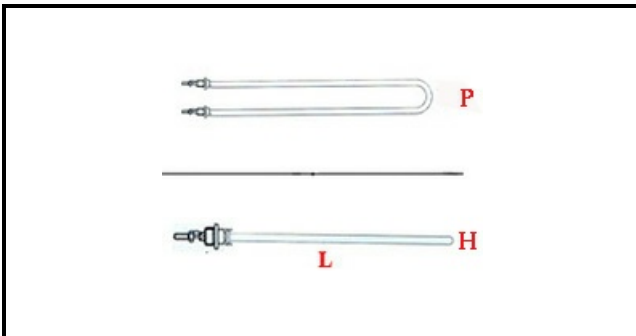

1101455

RESISTENZA ALETTATA PER AS 230V-1500W

Data: 15-11-2024

ORIGINAL
OSP
SPARE PARTS**Dati tecnici**

LUNGHEZZA MM	L=398mm
LARGHEZZA MM	P=50mm
ALTEZZA MM	H=25mm
NR ELEMENTI	ELEMENTI/ELEMENTS=1
KILOWATT KW	KW=1,5
WATT	WATT=1500
MONOFASE	MONOFASE/MONOPHASE
NUMERO POLI	POLI/POLES=2
RESISTENZE A SECCO	SECCO/DRY