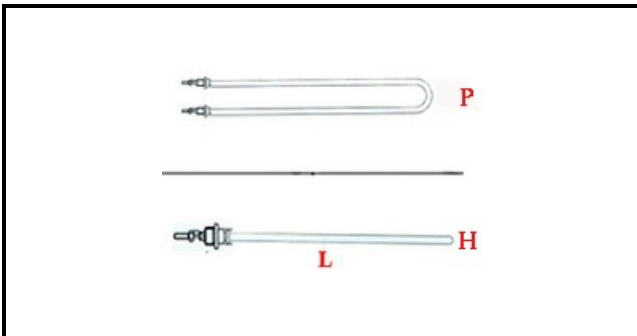

1101455

RESISTENZA ALETTATA PER AS 230V-1500W

Data: 06-04-2025

ORIGINAL
OSP
SPARE PARTS

Dati tecnici

LUNGHEZZA MM	L=398mm
LARGHEZZA MM	P=50mm
ALTEZZA MM	H=25mm
NR ELEMENTI	ELEMENTI/ELEMENTS=1
KILOWATT KW	KW=1,5
WATT	WATT=1500
MONOFASE	MONOFASE/MONOPHASE
NUMERO POLI	POLI/POLES=2
RESISTENZE A SECCO	SECCO/DRY