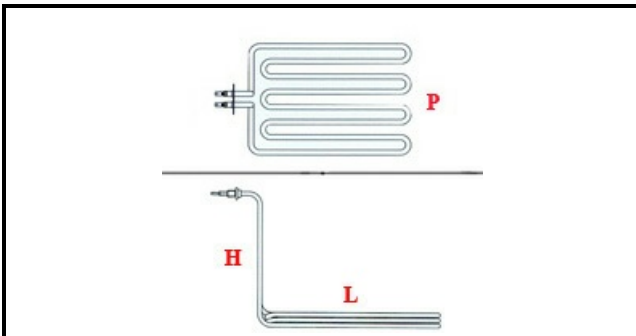

1101497

R.EF60BP 3KW230

Data: 23-02-2025

ORIGINAL
OSP
SPARE PARTS**Dati tecnici**

LUNGHEZZA MM	L=300mm
LARGHEZZA MM	P=70mm
ALTEZZA MM	H=240mm
NR ELEMENTI	ELEMENTI/ELEMENTS=1
KILOWATT KW	KW=3
WATT	WATT=3000
MONOFASE	MONOFASE/MONOPHASE
FILETTO GAS	1/4"
FILETTO MA	M5
NUMERO POLI	POLI/POLES=2
RESISTENZE PER IMMERSIONE	IMMERSIONE/IMMERSION