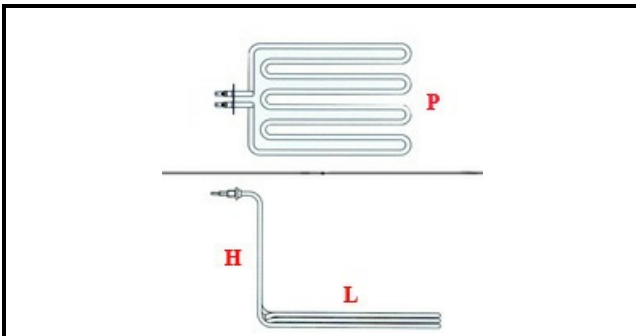

1101497

R.EF60BP 3KW230

Data: 15-11-2024

ORIGINAL
OSP
SPARE PARTS**Dati tecnici**

LUNGHEZZA MM	L=300mm
LARGHEZZA MM	P=70mm
ALTEZZA MM	H=240mm
NR ELEMENTI	ELEMENTI/ELEMENTS=1
KILOWATT KW	KW=3
WATT	WATT=3000
MONOFASE	MONOFASE/MONOPHASE
FILETTO GAS	1/4"
FILETTO MA	M5
NUMERO POLI	POLI/POLES=2
RESISTENZE PER IMMERSIONE	IMMERSIONE/IMMERSION