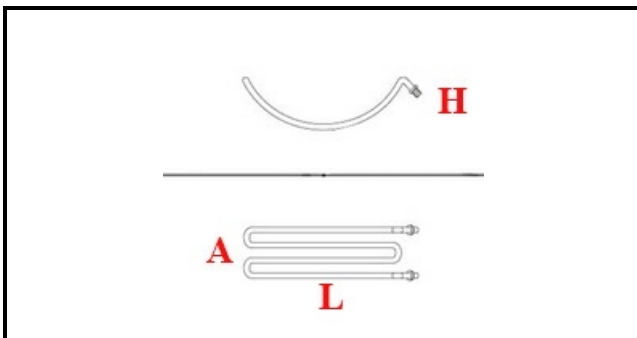

1101618

**RESISTENZA 1500W 230V KEBAB**

Data: 27-02-2025

**Dati tecnici**

LUNGHEZZA MM	L=265mm
LARGHEZZA MM	A=93mm
ALTEZZA MM	H=80mm
NR ELEMENTI	ELEMENTI/ELEMENTS=1
KILOWATT KW	KW=1,5
WATT	WATT=1500
MONOFASE	MONOFASE/MONOPHASE
NUMERO POLI	POLI/POLES=2
RESISTENZE A SECCO	SECCO/DRY