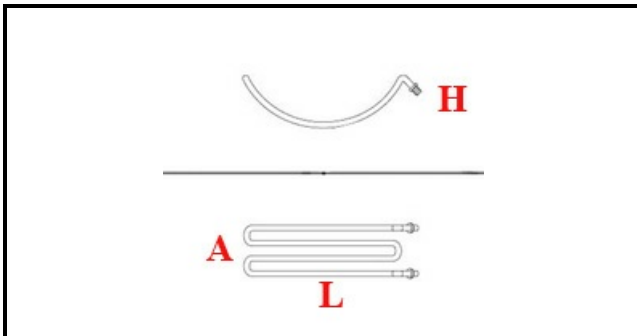

1101618

RESISTENZA 1500W 230V KEBAB

Data: 15-11-2024

**Dati tecnici**

LUNGHEZZA MM	L=265mm
LARGHEZZA MM	A=93mm
ALTEZZA MM	H=80mm
NR ELEMENTI	ELEMENTI/ELEMENTS=1
KILOWATT KW	KW=1,5
WATT	WATT=1500
MONOFASE	MONOFASE/MONOPHASE
NUMERO POLI	POLI/POLES=2
RESISTENZE A SECCO	SECCO/DRY