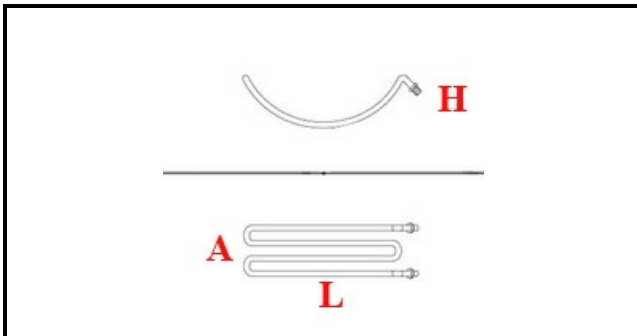

1101618

RESISTENZA 1500W 230V KEBAB

Data: 22-12-2024

**Dati tecnici**

LUNGHEZZA MM	L=265mm
LARGHEZZA MM	A=93mm
ALTEZZA MM	H=80mm
NR ELEMENTI	ELEMENTI/ELEMENTS=1
KILOWATT KW	KW=1,5
WATT	WATT=1500
MONOFASE	MONOFASE/MONOPHASE
NUMERO POLI	POLI/POLES=2
RESISTENZE A SECCO	SECCO/DRY