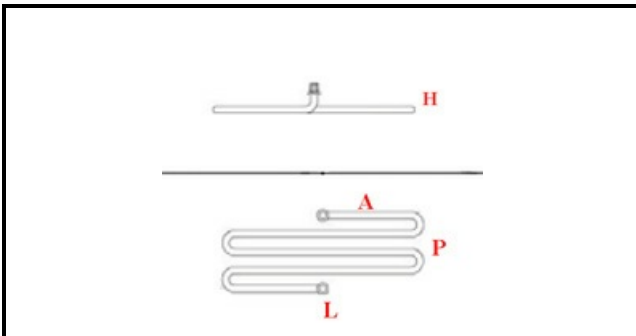

1101638

HEATING ELEMENT KBM 1300W 230V 1GIK

Data: 22-12-2024

ORIGINAL
OSP
SPARE PARTS

Dati tecnici

LUNGHEZZA MM	L=290mm
LARGHEZZA MM	A=150mm
ALTEZZA MM	H=18mm
NR ELEMENTI	ELEMENTI/ELEMENTS=1
INTERASSE mm	P=130mm
KILOWATT KW	KW=1,3
WATT	WATT=1300
MONOFASE	MONOFASE/MONOPHASE
NUMERO POLI	POLI/POLES=2
RESISTENZE PER IMMERSIONE	IMMERSIONE/IMMERSION