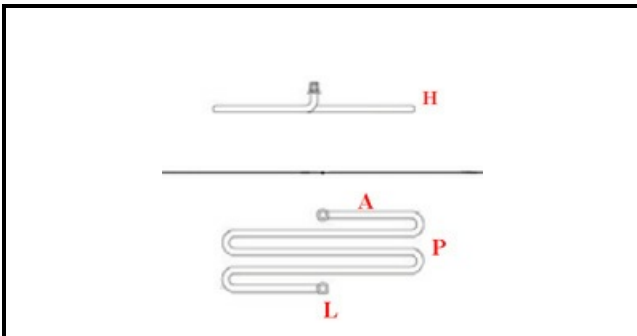

1101638

HEATING ELEMENT KBM 1300W 230V 1GIK

Data: 08-04-2025

ORIGINAL
OSP
SPARE PARTS

Dati tecnici

LUNGHEZZA MM	L=290mm
LARGHEZZA MM	A=150mm
ALTEZZA MM	H=18mm
NR ELEMENTI	ELEMENTI/ELEMENTS=1
INTERASSE mm	P=130mm
KILOWATT KW	KW=1,3
WATT	WATT=1300
MONOFASE	MONOFASE/MONOPHASE
NUMERO POLI	POLI/POLES=2
RESISTENZE PER IMMERSIONE	IMMERSIONE/IMMERSION