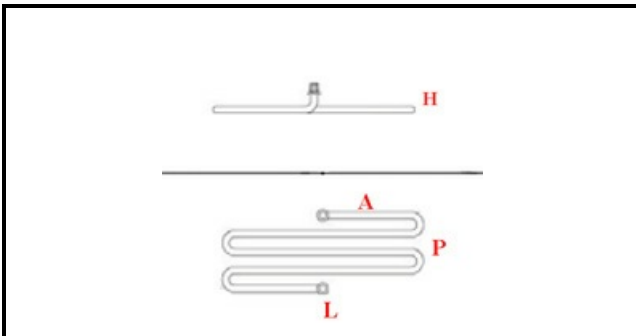

1101638

HEATING ELEMENT KBM 1300W 230V 1GIK

Data: 15-11-2024

ORIGINAL
OSP
SPARE PARTS

Dati tecnici

LUNGHEZZA MM	L=290mm
LARGHEZZA MM	A=150mm
ALTEZZA MM	H=18mm
NR ELEMENTI	ELEMENTI/ELEMENTS=1
INTERASSE mm	P=130mm
KILOWATT KW	KW=1,3
WATT	WATT=1300
MONOFASE	MONOFASE/MONOPHASE
NUMERO POLI	POLI/POLES=2
RESISTENZE PER IMMERSIONE	IMMERSIONE/IMMERSION