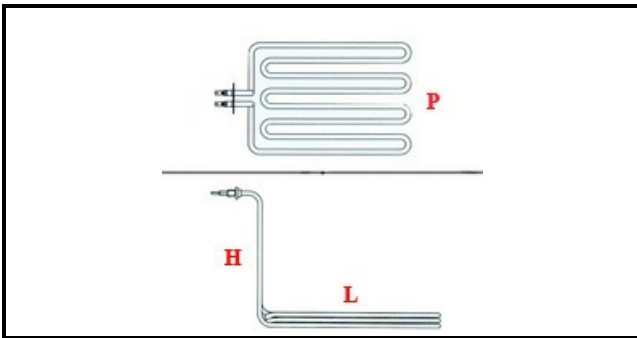

1101664

ASSIEME RESISTENZA .EF25S-12KW 1GOL6V632001

Data: 08-04-2025

ORIGINAL
OSP
SPARE PARTS

Dati tecnici

LUNGHEZZA MM	L=400mm
LARGHEZZA MM	P=225mm
ALTEZZA MM	H=230mm
NR ELEMENTI	ELEMENTI/ELEMENTS=3
KILOWATT KW	KW=12
WATT	WATT=12000
TRIFASE	TRIFASE/THREEPHASE
NUMERO POLI	POLI/POLES=6
RESISTENZE PER IMMERSIONE	IMMERSIONE/IMMERSION