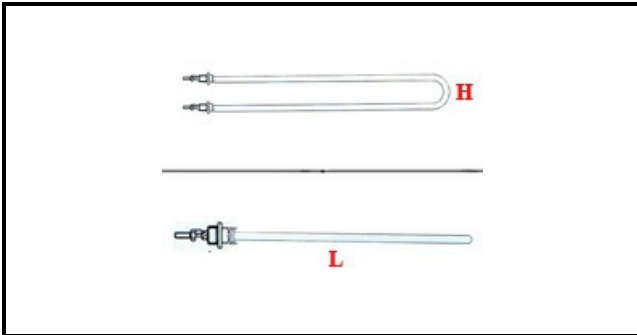

1101665

RESISTENZA FORNO MORETTI 700 W 220 V L 712 mm W 80 mm

Data: 08-04-2025

Dati tecnici

LUNGHEZZA MM	L=712mm
LARGHEZZA MM	H=80mm
NR ELEMENTI	ELEMENTI/ELEMENTS=1
KILOWATT KW	KW=0,7
WATT	WATT=700
MONOFASE	MONOFASE/MOOPHASE
NUMERO POLI	POLI/POLES=2
RESISTENZE A SECCO	SECCO/DRY