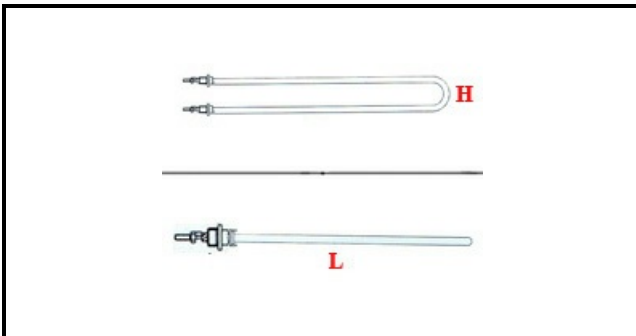

1101665

RESISTENZA FORNO MORETTI 700 W 220 V L 712 mm W 80 mm

Data: 22-12-2024

**Dati tecnici**

LUNGHEZZA MM	L=712mm
LARGHEZZA MM	H=80mm
NR ELEMENTI	ELEMENTI/ELEMENTS=1
KILOWATT KW	KW=0,7
WATT	WATT=700
MONOFASE	MONOFASE/MOOPHASE
NUMERO POLI	POLI/POLES=2
RESISTENZE A SECCO	SECCO/DRY